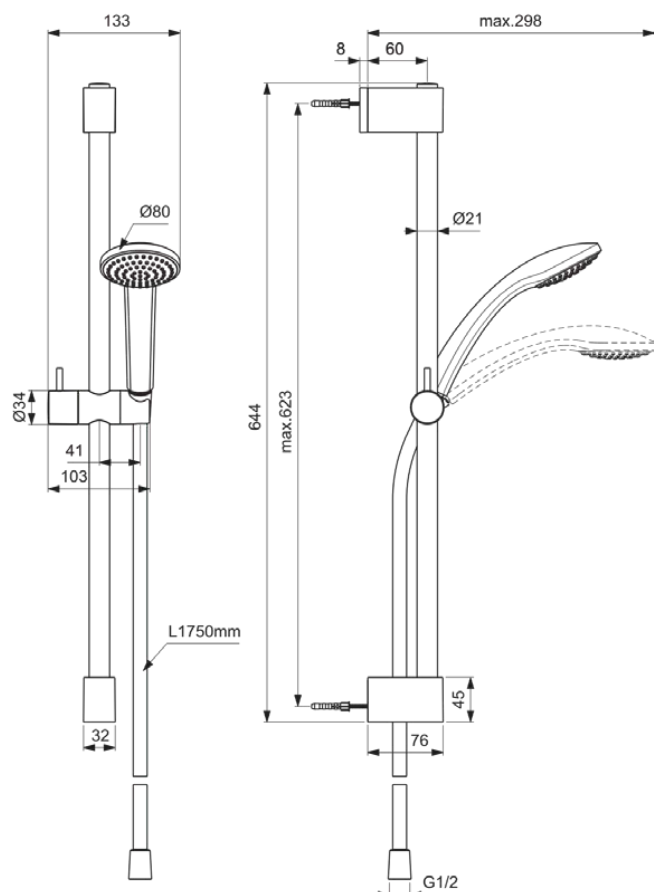

# D2701AA

## Information générale

Catégorie de produit:	Kits de douche
Type de produit:	Ensemble de douche
Marque:	Porcher
Suite:	IDEALRAIN
Designer:	Ideal Standard
Hauteur (mm):	644
Largeur (mm):	133
Type de fixation:	Boulons de fixation
Poids net (kg):	0.91
Code EAN:	3800861140337

## Produits inclus

B9400AA:	IDEALRAIN   Douchette 1 fonction 80x225 mm finition chrome, 8 l/min (3 bar)
BE175AA:	IDEALRAIN   flexible de douche 1750 mm finition chrome