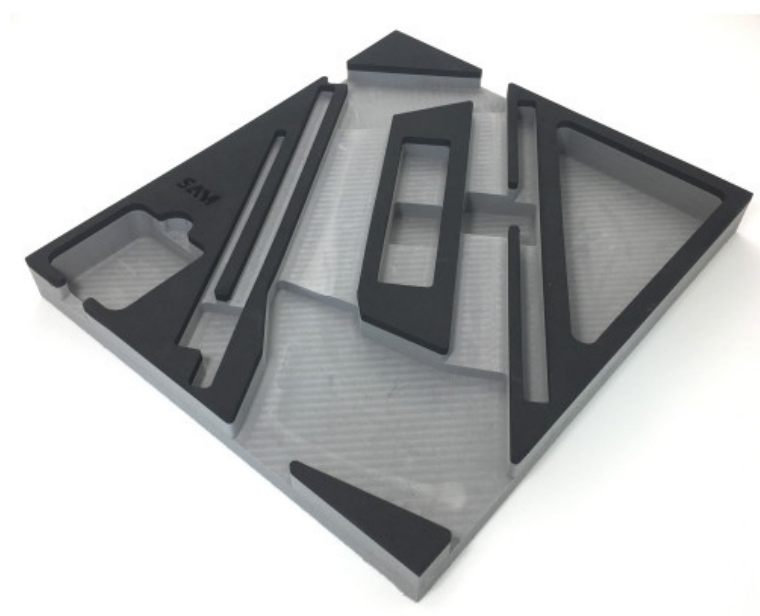

MODM-32

Module mousse 3/3 vide pour accessoires sciage

RANGEMENT DES OUTILS

DESCRIPTION

Module mousse 3/3 vide pour accessoires sciage

Modulosam pour sciage et accessoires.

Matière mousse haute densité lavable.

Permet de contenir une scie, 1 reglet 300mm, 1 mesure 3m, 1 pointe à traçer et 10 lames de scie.

WWW.SAM.EU

SAM Outillage

10 rue Camille de Rochetaillée - CS 10528
42000 Saint-Etienne Cedex 1 - France
RCS Saint-Etienne n°338 002 231

SAM

DONNÉES SPÉCIFIQUES

Désignation	MODULE MOUSSE 3/3 VIDE POUR ACCESSOIRES SCIAGE
Référence commerciale	MODM-32
Poids (g)	138
Garantie	C