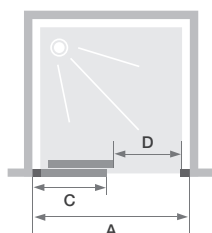

C Extensible sans seuil

Paroi avec 1 volet coulissant sans seuil
à large plage de réglage

LES +

Hauteur 200 cm

Accès sans seuil

Montage express

A SALLE DE BAINS ACCESSIBLE AFISB

Smart Design C Extensible sans seuil - partie fixe à gauche
profilé chromé - verre cosmos

CARACTÉRISTIQUES

- Pose simplifiée : grande extensibilité grâce au profilé horizontal télescopique
- Profilé en aluminium blanc, chromé ou gris noir grainé avec obturateurs
- Barre de seuil incluse, pose facultative pour une étanchéité améliorée

Dimensions en cm		Taille 87/100	Taille 97/110	Taille 107/120	Taille 117/130	Taille 127/140	Taille 137/150	Taille 147/160	Taille 157/170	Taille 167/180
Largeur (mini/maxi)	A	87/100	97/110	107/120	117/130	127/140	137/150	147/160	157/170	167/180
Largeur partie fixe	C	45,8	50,8	55,8	60,8	65,8	70,8	75,8	80,8	85,8
Passage	D	29,5/39,5	34,5/44,5	39,5/49,5	44,5/54,5	49,5/59,5	54,5/64,5	59,5/69,5	64,5/74,5	69,5/79,5
Hauteur totale		200,5	200,5	200,5	200,5	200,5	200,5	200,5	200,5	200,5
Épaisseur du profilé vertical		4	4	4	4	4	4	4	4	4
Réglage du faux-aplomb (de chaque côté)		1,5	1,5	1,5	1,5	1,5	1,5	1,5	1,5	1,5

Partie fixe à gauche, passage à droite

Partie fixe à droite, passage à gauche

Smart Design C Extensible sans seuil - partie fixe à droite - profilé gris noir grainé

Profilé télescopique

Poignées métalliques intérieures/extérieures