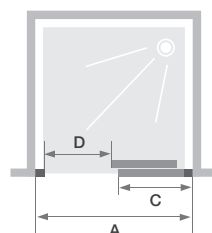

C Extensible sans seuil

Paroi avec 1 volet coulissant sans seuil
à large plage de réglage

LES +

Hauteur 200 cm

Accès sans seuil

Montage express

A SALLE DE BAINS ACCESSIBLE AFISB

Smart Design C Extensible sans seuil - partie fixe à gauche
profilé chromé - verre cosmos

CARACTÉRISTIQUES

- Pose simplifiée : grande extensibilité grâce au profilé horizontal télescopique
- Profilé en aluminium blanc, chromé ou gris noir grainé avec obturateurs
- Barre de seuil incluse, pose facultative pour une étanchéité améliorée

Dimensions en cm		Taille 87/100	Taille 97/110	Taille 107/120	Taille 117/130	Taille 127/140	Taille 137/150	Taille 147/160	Taille 157/170	Taille 167/180
Largeur (mini/maxi)	A	87/100	97/110	107/120	117/130	127/140	137/150	147/160	157/170	167/180
Largeur partie fixe	C	45,8	50,8	55,8	60,8	65,8	70,8	75,8	80,8	85,8
Passage	D	29,5/39,5	34,5/44,5	39,5/49,5	44,5/54,5	49,5/59,5	54,5/64,5	59,5/69,5	64,5/74,5	69,5/79,5
Hauteur totale		200,5	200,5	200,5	200,5	200,5	200,5	200,5	200,5	200,5
Épaisseur du profilé vertical		4	4	4	4	4	4	4	4	4
Réglage du faux-aplomb (de chaque côté)		1,5	1,5	1,5	1,5	1,5	1,5	1,5	1,5	1,5

Partie fixe à gauche, passage à droite

Partie fixe à droite, passage à gauche

Smart Design C Extensible sans seuil - partie fixe à droite - profilé gris noir grainé

Profilé télescopique

Poignées métalliques intérieures/extérieures