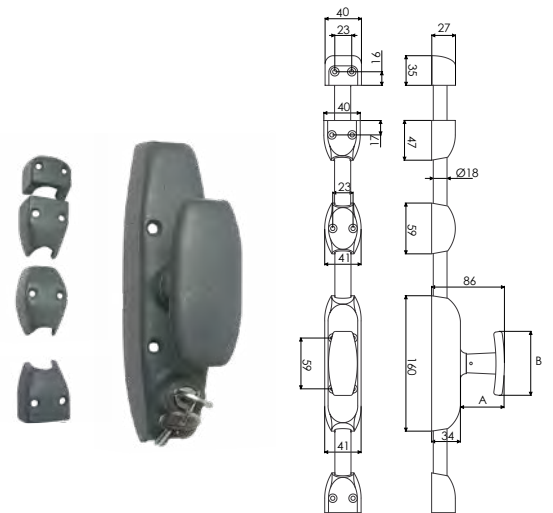

Crémones pour portes cochères

Crémones rustiques pour portes cochères en fonte

Composition

- 1 boîtier porte cochère
- 1 coulant
- 2 chapiteaux (1 haut + 1 bas)
- 1 gâche haute

NB : crémone montée sur tringle ronde avec une gâche en partie haute; pas de gâche en partie basse car la tringle entre dans le sol en position fermée.

Pour tringle
ronde Ø18

J041605

RY180 bouton standard

Code  A B

J041605 APPRET 52 75,5

J041607

RY180 bouton à clé

Code  A B