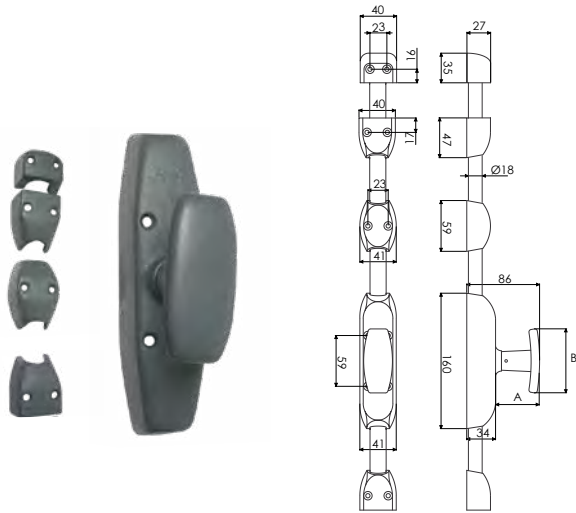

Crémones pour portes cochères

Crémones rustiques pour portes cochères en fonte

Composition

- 1 boîtier porte cochère
- 1 coulant
- 2 chapiteaux (1 haut + 1 bas)
- 1 gâche haute

NB : crémone montée sur tringle ronde avec une gâche en partie haute; pas de gâche en partie basse car la tringle entre dans le sol en position fermée.

Pour tringle
ronde Ø18

J041605

RY180 bouton standard

Code  A B

J041605 APPRET 52 75,5

J041607

RY180 bouton à clé

Code  A B