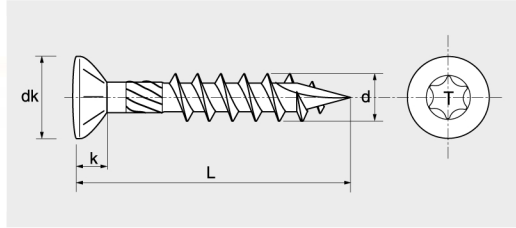

VIS POUR TERRASSE TETE FRAISEE BOMBEE SIX LOBES

SIX LOBE RAISED COUNTERSUNK HEAD DECKING SCREWS

LINSENKOPF SPANPLATTENSCHRAUBEN INNENSECHSRUND FÜR TERRASSEN

TORNILLOS PARA TERRAZAS CABEZA AVELLANADA ABOMBADA SEIS LOBULADOS

d	4	4,5	5
dk	6,2	7,2	7,7
k	3,4	3,7	3,9
⊕	15	20	25

d x L	Code	Cond.	Sur-cond.	kg/100
4X40	623164X40	200	3600	0,220
4,5X50	623164,5X50	200	1600	0,340
4,5X60	623164,5X60	200	1600	0,410
5X50	623165X50	200	1600	0,420

d x L	Code	Cond.	Sur-cond.	kg/100
5X60	623165X60	200	1600	0,487
5X70	623165X70	100	800	0,600
5X80	623165X80	100	800	0,660