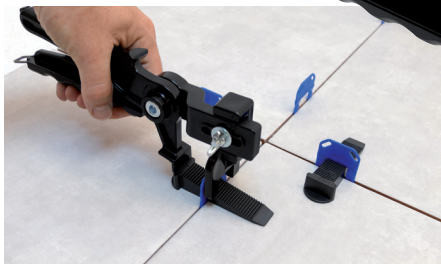

Pince croisillon auto-nivelant - Self-leveling cross plier

Universelle

NOUVEAU

► Réglable
Adjustable

Gencode **3431541165380**

Données logistiques - Logistic informations

3 431541 165380

Box 100x200x35 mm | Master 30x0,4 kg
Pal 3200 | Ctr 20ft 31880 pcs