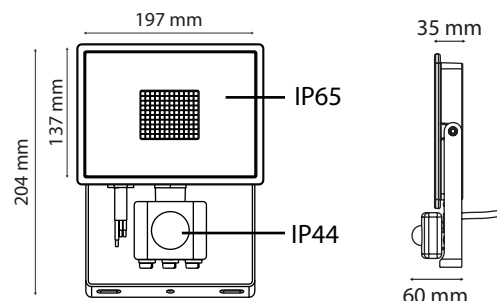

Poids Net : ≈0,591Kg

Accessoire : piquet de fixation (Ref.8000)

Ref. 80391

Produit : Projecteur Led Plat + Détecteur IR

Finition : Noir

Lumens : 4500 Lm

Puissance absorbée : 50W

Puissance restituée : ≈450W

Dimmable : Non

Température couleur : 3000K

Dimensions (H x l x P) : 137 x 197 x 60 mm

Longueur de câble : 80 cm 3G 1.0mm²

Emballage : Boite

EAN : 3701124403490

Dimensions

Détecteur

Température couleur : 6000K

Dimmable : Non

Dimensions (H x l x P) : 137 x 197 x 60 mm

Longueur du câble : 80 cm / 3G 1.0 mm²

Emballage : Boite

EAN : 3701124403407

Dimensions

Paramètres Optiques

Dimensions (H x l x P) : 137 x 197 x 60 mm

Longueur câble : 80 cm 3G 1.0mm² HO5RN-F

Emballage : Boite

EAN : 3701124405241

Paramètres Optiques

Efficacité Lumineuse : > 90%

Index Rendu Couleur (IRC) : > 80

Lumens/watt : 90Lm/w