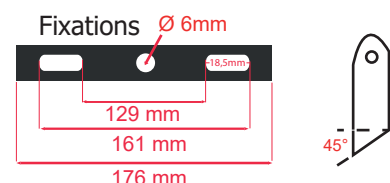

Dimmable : Non

Température couleur : 3000K

Dimensions (H x l x P) : 137 x 197 x 60 mm

Longueur de câble : 80 cm 3G 1.0mm²

Emballage : Boite

EAN : 3701124403490

Dimensions

Détecteur

Température couleur : 6000K

Dimmable : Non

Dimensions (H x l x P) : 137 x 197 x 60 mm

Longueur du câble : 80 cm / 3G 1.0 mm²

Emballage : Boite

EAN : 3701124403407

Dimensions

Paramètres Optiques

Dimensions (H x l x P) : 137 x 197 x 60 mm

Longueur câble : 80 cm 3G 1.0mm² HO5RN-F

Emballage : Boite

EAN : 3701124405241

Paramètres Optiques

Efficacité Lumineuse : > 90%

Index Rendu Couleur (IRC) : > 80

Lumens/watt : 90Lm/w