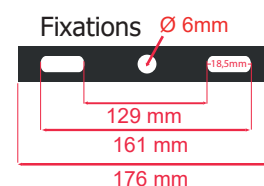

Température couleur : 6000K

Dimmable : Non

Dimensions (H x l x P) : 137 x 197 x 60 mm

Longueur du câble : 80 cm / 3G 1.0 mm²

Emballage : Boite

EAN : 3701124403407

Dimensions

Paramètres Optiques

Dimensions (H x l x P) : 137 x 197 x 60 mm

Longueur câble : 80 cm 3G 1.0mm² HO5RN-F

Emballage : Boite

EAN : 3701124405241

Paramètres Optiques

Efficacité Lumineuse : > 90%

Index Rendu Couleur (IRC) : > 80

Lumens/watt : 90Lm/w

Allumage : Immédiat

Angle : 112°

Matériaux utilisés : Verre + Alu

Durée de vie théorique de la LED : 25,000 Heures

Poids Net : 0,729Kg

Indice de protection IP : IP65 (luminaire) - IP44 (détecteur)

Indice de protection IK : IK06

ON / OFF > 100 000

Accessoire : piquet de fixation (Ref.8000)

Dimensions

Détecteur

Les normes internationales fixent la tolérance du flux lumineux et de la charge associée à $\pm 10\%$. La température des couleurs est soumise à une tolérance pouvant aller jusqu'à $\pm 150^\circ$ Kelvin par rapport à la valeur nominale. Les produits présentés dans les documents, offres commerciales, catalogues ou fiches techniques sont soumis à modification sans préavis. Les caractéristiques ne deviennent contractuelles qu'après accord écrit de la direction de MIIDEX LIGHTING.