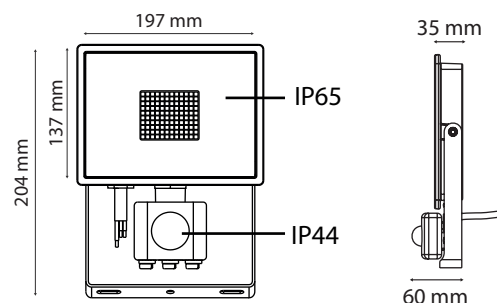

Dimensions