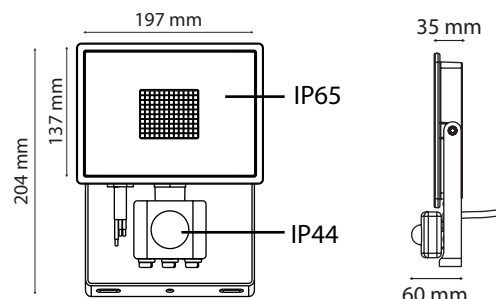

Dimmable : Non

Température couleur : 3000K

Dimensions (H x l x P) : 137 x 197 x 60 mm

Longueur de câble : 80 cm 3G 1.0mm²

Emballage : Boite

EAN : 3701124403490

Dimensions

Détecteur

Température couleur : 6000K

Dimmable : Non

Dimensions (H x l x P) : 137 x 197 x 60 mm

Longueur du câble : 80 cm / 3G 1.0 mm²

Emballage : Boite

EAN : 3701124403407

Dimensions

Paramètres Optiques

Dimensions (H x l x P) : 137 x 197 x 60 mm

Longueur câble : 80 cm 3G 1.0mm² HO5RN-F

Emballage : Boite

EAN : 3701124405241

Paramètres Optiques

Efficacité Lumineuse : > 90%

Index Rendu Couleur (IRC) : > 80

Lumens/watt : 90Lm/w