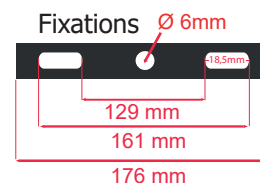

Poids Net : ≈0,591Kg

Accessoire : piquet de fixation (Ref.8000)

Ref. 80391

Produit : Projecteur Led Plat + Détecteur IR

Finition : Noir

Lumens : 4500 Lm

Puissance absorbée : 50W

Puissance restituée : ≈450W

Dimmable : Non

Température couleur : 3000K

Dimensions (H x l x P) : 137 x 197 x 60 mm

Longueur de câble : 80 cm 3G 1.0mm²

Emballage : Boite

EAN : 3701124403490

Dimensions

Détecteur

Température couleur : 6000K

Dimmable : Non

Dimensions (H x l x P) : 137 x 197 x 60 mm

Longueur du câble : 80 cm / 3G 1.0 mm²

Emballage : Boite

EAN : 3701124403407

Dimensions

Paramètres Optiques

Dimensions (H x l x P) : 137 x 197 x 60 mm

Longueur câble : 80 cm 3G 1.0mm² HO5RN-F

Emballage : Boite

EAN : 3701124405241

Paramètres Optiques

Efficacité Lumineuse : > 90%

Index Rendu Couleur (IRC) : > 80

Lumens/watt : 90Lm/w