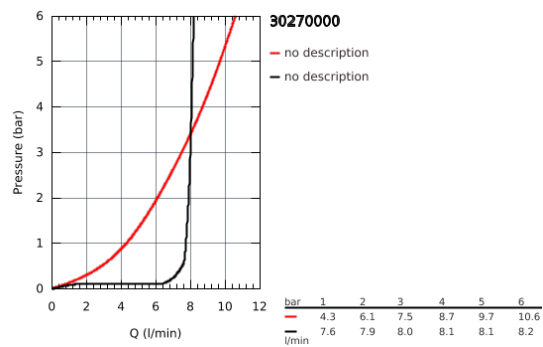

30 270 000 ESSENCE MITIGEUR MONOCOMMANDE EVIER

DESCRIPTION DU PRODUIT

- **Bec haut**
- Monotrou sur plage
- **GROHE StarLight** Chrome éclatant et durable
- **GROHE SilkMove** Cartouche en céramique 28 mm
- Limiteur de débit
- **Douchette extractible** - inverseur double sens entre les jets
- Inverseur: jet laminaire / jet de pluie Speedclean
- Retour automatique au jet laminaire
- Douchette en métal
- Bec tube pivotant
- Zone de rotation à 360°
- Clapet anti-retour intégré
- Limiteur de température intégré
- Protégé contre les retours d'eau
- Flexibles de raccordement souples, sertis d'usine
- Système de montage rapide