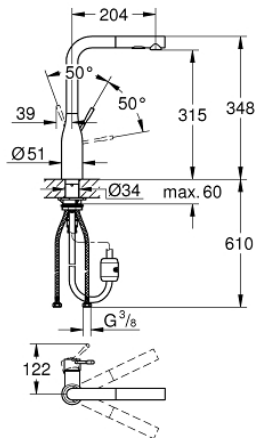

30 270 000 ESSENCE MITIGEUR MONOCOMMANDE EVIER

DESCRIPTION DU PRODUIT

- **Bec haut**
- Monotrou sur plage
- **GROHE StarLight** Chrome éclatant et durable
- **GROHE SilkMove** Cartouche en céramique 28 mm
- Limiteur de débit
- **Douchette extractible** - inverseur double sens entre les jets
- Inverseur: jet laminaire / jet de pluie Speedclean
- Retour automatique au jet laminaire
- Douchette en métal
- Bec tube pivotant
- Zone de rotation à 360°
- Clapet anti-retour intégré
- Limiteur de température intégré
- Protégé contre les retours d'eau
- Flexibles de raccordement souples, sertis d'usine
- Système de montage rapide

PIÈCES DÉTACHÉES

- 1: levier (N ° de commande 46927000)
- 2: cartouche ceramique (N ° de commande 46580000)
- 3: douchette (N ° de commande 46926000)
- 3.1: tamis (N ° de commande 0676800M)
- 3.2: clapet de non-retour (N ° de commande 08565000)
- 3.3: brise-jet (N ° de commande 48275000)
- 4: flexible tissé évier (N ° de commande 48293000)
- 5: jeu de montage (N ° de commande 48477000)
- 6: connecteur (N ° de commande 46338000)