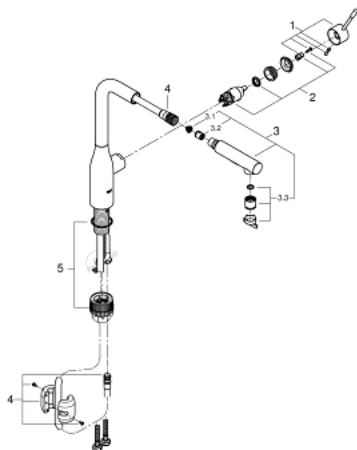

30 270 000 ESSENCE MITIGEUR MONOCOMMANDE EVIER

DESCRIPTION DU PRODUIT

- **Bec haut**
- Monotrou sur plage
- **GROHE StarLight** Chrome éclatant et durable
- **GROHE SilkMove** Cartouche en céramique 28 mm
- Limiteur de débit
- **Douchette extractible** - inverseur double sens entre les jets
- Inverseur: jet laminaire / jet de pluie Speedclean
- Retour automatique au jet laminaire
- Douchette en métal
- Bec tube pivotant
- Zone de rotation à 360°
- Clapet anti-retour intégré
- Limiteur de température intégré
- Protégé contre les retours d'eau
- Flexibles de raccordement souples, sertis d'usine
- Système de montage rapide

PIÈCES DÉTACHÉES

- 1: levier (N ° de commande 46927000)
- 2: cartouche ceramique (N ° de commande 46580000)
- 3: douchette (N ° de commande 46926000)
- 3.1: tamis (N ° de commande 0676800M)
- 3.2: clapet de non-retour (N ° de commande 08565000)
- 3.3: brise-jet (N ° de commande 48275000)
- 4: flexible tissé évier (N ° de commande 48293000)
- 5: jeu de montage (N ° de commande 48477000)
- 6: connecteur (N ° de commande 46338000)