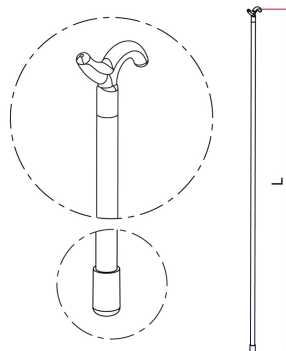

BÂTON DE TIRAGE

Comment retrouver votre produit sur notre site ?

1. Volets roulants
2. Accessoires
3. Verrou manuel, bâton de tirage et tringle
4. Bâton de tirage

COMMENTAIRE

Bâton en aluminium : Ø12 mm
Crochet en composite

SCHÉMA TECHNIQUE

APPLICATION

Volets roulants

FAMILLE

Accessoires

RÉFÉRENCES

Référence	L	Finition
AJ100001	1000	gris
AJ100002	1500	gris