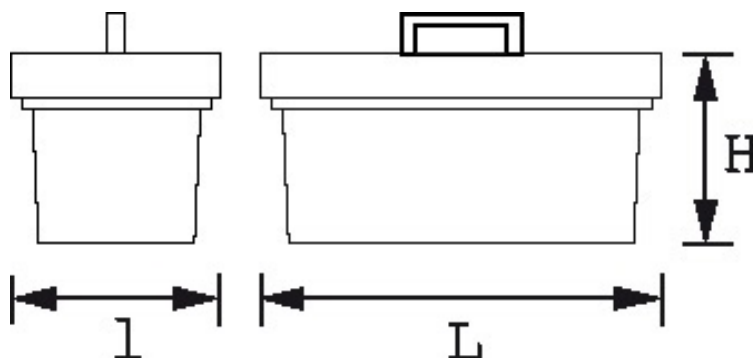

605-R

Boîte à outils métallique 5 cases

RANGEMENT DES OUTILS

Description

Articulation par biellettes.

Poignées rabattables.

Fermeture par cadenas (non fourni).

Dimensions: 440 x 200 x 200 mm

Données techniques

WWW.SAM.EU

SAM OUTILLAGE SAS
60 Bd Thiers - CS10528
42007 SAINT-ETIENNE CEDEX 1
RCS Saint-Etienne n°338 002 231

SAM

Référence	605-R	L mm	440
I mm	200	H mm	200
Poids kg	3.6	Garantie	Garantie SAM OUTIL