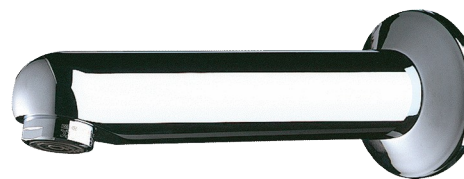

## Bec fixe avec rosace

Réf. 947157

L.170 mm

### DESCRIPTION

**Bec fixe avec rosace - Réf. 947157**

Bec Ø 32, M1/2".

L.170 mm.

Pour traversée de cloison ≤ 165 mm avec ergot antirotation.

Tige filetée recoupable.

Laiton massif chromé.

Brise-jet antitartre régulé à 3 l/min.

### CARACTÉRISTIQUES TECHNIQUES

**Bec fixe avec rosace - Réf. 947157**

Raccordement	M1/2"
Longueur	165 mm
Longueur de bec	170 mm
Débit	3 l/min
Normes	ACS  
Garantie	