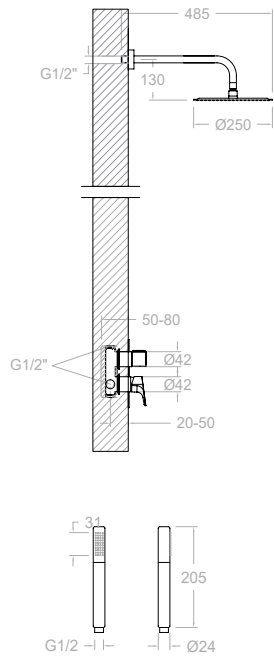

Urban Chic

Collection

Caractéristiques Techniques

- Cartouche céramique Ø25 / Ø 35 mm.
- Cartouche thermostatique avec Système Hot Block de sécurité avec anti-brûlures et un Système Termostop de blocage de température à 38°C.
- Débit à 3 bar : Lavabo et Évier (de 9 l/min). Bidet (6 l/min). Douche (12 l/min). Bain Douche (20 l/min).
- Niveau acoustique à 3 bar : 20 dB.
- Laiton Chromé : 15 microns d'épaisseur de nickel, 0,3 microns en chrome.
- Prestations de confort à un niveau de fidélité, de sensibilité et de constance dans la sélection de la température.
- Résiste aux pressions statiques = bar et aux coups de bélier de 25 bar.
- Température d'eau recommandée: 55°C. Température maximale d'usage 65°C maximum 1h à 90°C.
- Pression d'usage entre 1-5 bar. Recommandée 3 bar.
- Garantie 5 ans (robinetterie) et 3 ans (accessoires).
- Résistant aux chocs thermiques et agents chimiques anti-légionellose.
- Système breveté de contrôle de l'écoulement de l'eau.

21D303706
211801SOC+BHRM250OC

Ensemble mitigeur de douche encastré avec bras mural et douche de tête métallique Ø 250 mm.

Cartouche: 35100 (6689-2)

K2115021

21D302879
211502S+BHRM250+3713M+3796+2472C

K2115021NM

21C303703
211502SNM+BHRM250NM+4716MRNM+4798NM+2475CNM

K2115021NC

21C303711
211502SNC+BHRM250NC+4716MRNC+4798NC+2475CNC

K2115021OC

21C303707
211502SOC+BHRM250OC+4716MROC+4798OC+2475COC

Ensemble mitigeur de douche encastré avec coude support sortie d'eau, flexible, douchette métallique, bras et douche de tête inox. Ø 250 mm.