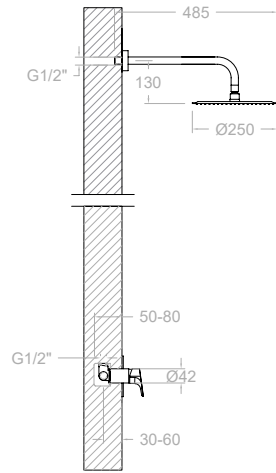

K2118012

21D302877
211801S+BHRM250

K2118012NM

21D303702
211801SNM+BHRM250NM

K2118012NC

21D303710
211801SNC+BHRM250NC

K2118012OC

21D303706
211801SOC+BHRM250OC

Ensemble mitigeur de douche encastré avec bras mural et douche de tête métallique Ø 250 mm.

Cartouche: 35100 (6689-2)