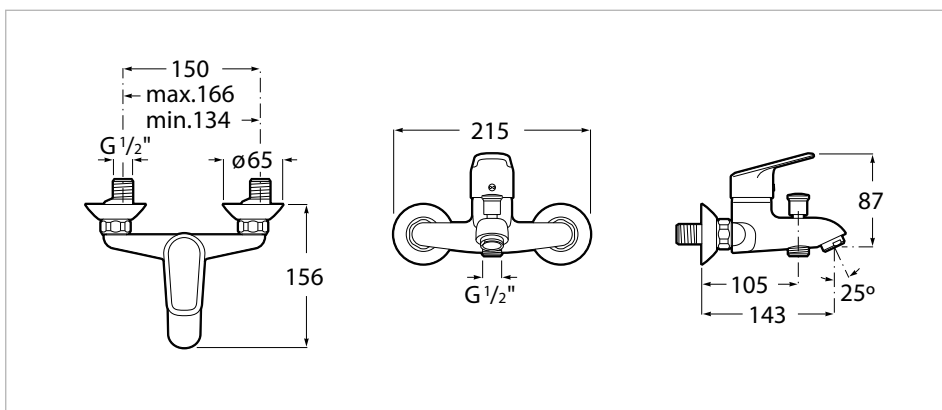

Mitigeur Bain-douche mural avec inverseur automatique, livré sans raccords, sans flexible, ni douchette.

Classement ECAU : IID/A E3/1 C2 A1 U3

Finition: Chromé

Flexible d'alimentation: 1/2"

Lieux d'installation: Baignoire

Type d'installation: Mural

Type de robinetterie: Mitigeur

Dessins techniques

Avec son design neutre, ses lignes et ses formes harmonieuses, la collection Adele est simple et fonctionnelle. Une collection de porcelaine et de mobilier hautement versatile qui répond parfaitement à tout type d'ambiance. C'est le choix idéal pour redonner vie à une salle de bains en ayant la certitude que son design perdurera dans le temps.