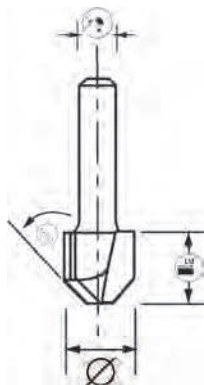

HM

EN847-1

**DEF.465.68**

**MÈCHE D'AFFLEUREUSE COMBINÉE**

- Affleurage et chanfreinage des chants.

**BOIS, MÉLAMINÉ**

					REF	
12	6	13	2	22°	<b>4656.722.00</b>	3510784656715
12	6	13	2	30°	<b>4656.730.00</b>	3510784656722
12	6	13	2	45°	<b>4656.745.00</b>	3510784656739
12	8	13	2	22°	<b>4658.722.00</b>	3510784658719
12	8	13	2	30°	<b>4658.730.00</b>	3510784658726
12	8	13	2	45°	<b>4658.745.00</b>	3510784658733