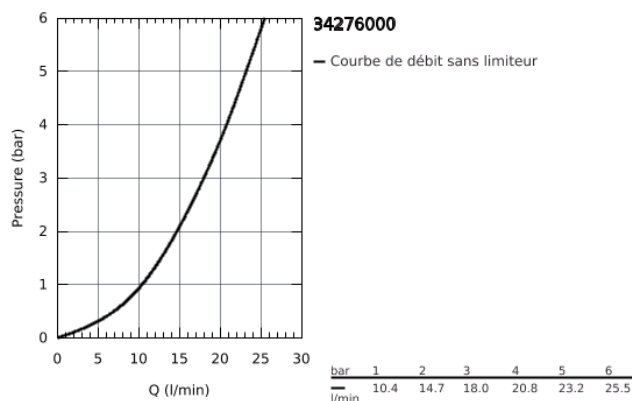

DESCRIPTION DU PRODUIT

- Montage mural apparent
- **100% GROHE CoolTouch** consiste en un logement sûr + raccords en S avec rosaces CoolTouch
- **GROHE StarLight** Chrome éclatant et durable
- **GROHE SafeStop** butée à 38°C
- **GROHE SafeStop Plus** limiteur de température à 43°C (livré non monté)
- **GROHE TurboStat** Régulation de la température quasi-instantanée et sécurité anti-brûlures en cas de coupure d'eau froide
- Robinet d'arrêt intégré
- **Avec Aquadimmer à fonctions multiples**
  - - Réglage du débit
  - - Inverseur pour 2 sorties
- Départ de douche 1/2" par le dessous
- Filtres intégrés
- Raccords en S couverts, rosaces CoolTouch avec parois étanches
- **GROHE EcoJoy** économie d'eau