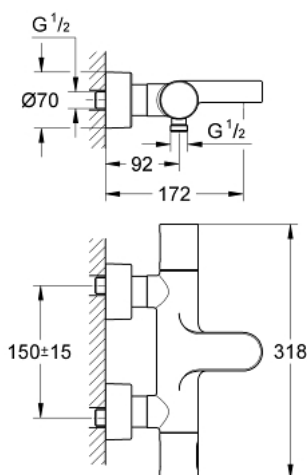

### DESCRIPTION DU PRODUIT

- Montage mural apparent
- **100% GROHE CoolTouch** consiste en un logement sûr + raccords en S avec rosaces CoolTouch
- **GROHE StarLight** Chrome éclatant et durable
- **GROHE SafeStop** butée à 38°C
- **GROHE SafeStop Plus** limiteur de température à 43°C (livré non monté)
- **GROHE TurboStat** Régulation de la température quasi-instantanée et sécurité anti-brûlures en cas de coupure d'eau froide
- Robinet d'arrêt intégré
- **Avec Aquadimmer à fonctions multiples**
  - - Réglage du débit
  - - Inverseur pour 2 sorties
- Départ de douche 1/2" par le dessous
- Filtres intégrés
- Raccords en S couverts, rosaces CoolTouch avec parois étanches
- **GROHE EcoJoy** économie d'eau

### PIÈCES DÉTACHÉES

- 1: Poignée Aquadimmer complète (N ° de commande 47804000)
- 2: Butée (N ° de commande 47723000)
- 3: Aquadimmer (N ° de commande 12433000)
- 4: conduite d'eau (N ° de commande 47751000)
- 5: Tête complète (N ° de commande 47803000)
- 6: Bague de fixation (N ° de commande 47743000)
- 7: Cartouche thermostatique compacte 1/2" (N ° de commande 47439000)
- 8: Clapets anti-retours (N ° de commande 47189000)
- 8.1: filtre à impuretés (N ° de commande 0726400M)
- 8.2: Clapets anti-retours (N ° de commande 08565000)
- 8.3: Joint torique 17 x 2 (N ° de commande 0305500M)
- 9: Raccord S mural (N ° de commande 12693000)
- 10: Mousseur (N ° de commande 13926000)
- 11: Rallonge 1/2" 30 mm (N ° de commande 46238000)\*
- 12: Clé (N ° de commande 19332000)\*
- 13: Cartouche GROHE TurboStat 1/2" (N ° de commande 47175000)\*
- 14: Poignée graduée (N ° de commande 47811000)\*