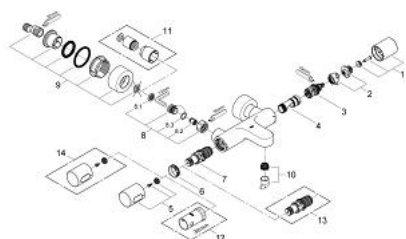

### DESCRIPTION DU PRODUIT

- Montage mural apparent
- **100% GROHE CoolTouch** consiste en un logement sûr + raccords en S avec rosaces CoolTouch
- **GROHE StarLight** Chrome éclatant et durable
- **GROHE SafeStop** butée à 38°C
- **GROHE SafeStop Plus** limiteur de température à 43°C (livré non monté)
- **GROHE TurboStat** Régulation de la température quasi-instantanée et sécurité anti-brûlures en cas de coupure d'eau froide
- Robinet d'arrêt intégré
- **Avec Aquadimmer à fonctions multiples**
  - - Réglage du débit
  - - Inverseur pour 2 sorties
- Départ de douche 1/2" par le dessous
- Filtres intégrés
- Raccords en S couverts, rosaces CoolTouch avec parois étanches
- **GROHE EcoJoy** économie d'eau

### PIÈCES DÉTACHÉES

- 1: Poignée Aquadimmer complète (N ° de commande 47804000)
- 2: Butée (N ° de commande 47723000)
- 3: Aquadimmer (N ° de commande 12433000)
- 4: conduite d'eau (N ° de commande 47751000)
- 5: Tête complète (N ° de commande 47803000)
- 6: Bague de fixation (N ° de commande 47743000)
- 7: Cartouche thermostatique compacte 1/2" (N ° de commande 47439000)
- 8: Clapets anti-retours (N ° de commande 47189000)
- 8.1: filtre à impuretés (N ° de commande 0726400M)
- 8.2: Clapets anti-retours (N ° de commande 08565000)
- 8.3: Joint torique 17 x 2 (N ° de commande 0305500M)
- 9: Raccord S mural (N ° de commande 12693000)
- 10: Mousseur (N ° de commande 13926000)
- 11: Rallonge 1/2" 30 mm (N ° de commande 46238000)\*
- 12: Clé (N ° de commande 19332000)\*
- 13: Cartouche GROHE TurboStat 1/2" (N ° de commande 47175000)\*
- 14: Poignée graduée (N ° de commande 47811000)\*