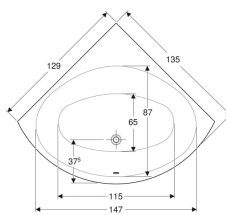

Baignoire d'angle Geberit Renova avec pieds

Exemple d'image

Utilisation

- Pour le montage avec pieds de baignoire ou supports de baignoire

Caractéristiques

- Adapté pour deux personnes
- Vidage central excentré

Contenu de la livraison

- Baignoire
- Jeu de pieds

- D'angle
- Trou de bonde \varnothing 52 mm
- Perçage du trou de robinetterie selon EN 232 possible

Caractéristiques techniques

Matériau | Acrylique sanitaire

N° de réf.	Couleur / surface	L	L2	B	B2	H	Capacité totale de remplissage
00062200000	blanc / brillant	135 cm	115 cm	135 cm	65 cm	43.5 cm	200 l

Accessoires

- Vidage de baignoire Geberit à déclenchement par pression PushControl, d52, longueur 50 cm, avec kit de finition, avec rallonge horizontale
- Vidage de baignoire Geberit avec actionnement rotatif, d52, longueur 70 cm, principe du contre-courant
- Kit de finition Geberit d52, pour vidage de baignoire avec actionnement rotatif