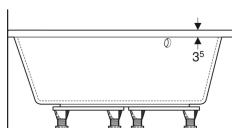

Baignoire d'angle Geberit Renova avec pieds

Exemple d'image

Utilisation

- Pour le montage avec pieds de baignoire ou supports de baignoire

Caractéristiques

- Adapté pour deux personnes
- Vidage central excentré

Contenu de la livraison

- Baignoire
- Jeu de pieds

- D'angle
- Trou de bonde \varnothing 52 mm
- Perçage du trou de robinetterie selon EN 232 possible

Caractéristiques techniques

Matériau | Acrylique sanitaire

N° de réf.	Couleur / surface	L	L2	B	B2	H	Capacité totale de remplissage
00062200000	blanc / brillant	135 cm	115 cm	135 cm	65 cm	43.5 cm	200 l

Accessoires

- Vidage de baignoire Geberit à déclenchement par pression PushControl, d52, longueur 50 cm, avec kit de finition, avec rallonge horizontale
- Vidage de baignoire Geberit avec actionnement rotatif, d52, longueur 70 cm, principe du contre-courant
- Kit de finition Geberit d52, pour vidage de baignoire avec actionnement rotatif