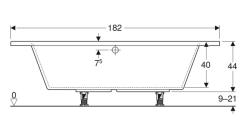

Baignoire d'angle Geberit Renova avec pieds

Exemple d'image

Utilisation

- Pour le montage avec pieds de baignoire ou supports de baignoire

Caractéristiques

- Adapté pour deux personnes
- Vidage central excentré

Contenu de la livraison

- Baignoire
- Jeu de pieds

- D'angle
- Trou de bonde \varnothing 52 mm
- Perçage du trou de robinetterie selon EN 232 possible

Caractéristiques techniques

Matériau | Acrylique sanitaire

N° de réf.	Couleur / surface	L	L2	B	B2	H	Capacité totale de remplissage
00062200000	blanc / brillant	135 cm	115 cm	135 cm	65 cm	43.5 cm	200 l

Accessoires

- Vidage de baignoire Geberit à déclenchement par pression PushControl, d52, longueur 50 cm, avec kit de finition, avec rallonge horizontale
- Vidage de baignoire Geberit avec actionnement rotatif, d52, longueur 70 cm, principe du contre-courant
- Kit de finition Geberit d52, pour vidage de baignoire avec actionnement rotatif