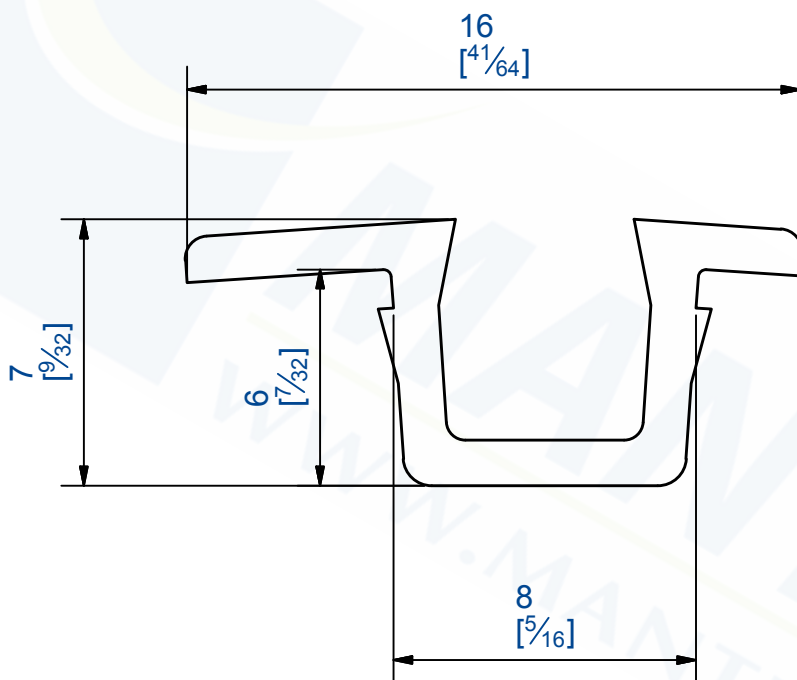

Rail blanc à encastrer longueur 2 m pour rainure 8 x 6 mm
Matière: PVC

Rail brun à encastrer longueur 2 m pour rainure 8 x 6 mm
 Matière: PVC

Rail blanc à encastrer longueur 5 m pour rainure 8 x 6 mm
 Matière: PVC

White track mortising type Length 5 m for groove 8 x 6 mm
 Matériau: PVC

Référence **25-500B**

Rail brun à encastrer longueur 5 m pour rainure 8 x 6 mm
Matière: PVC