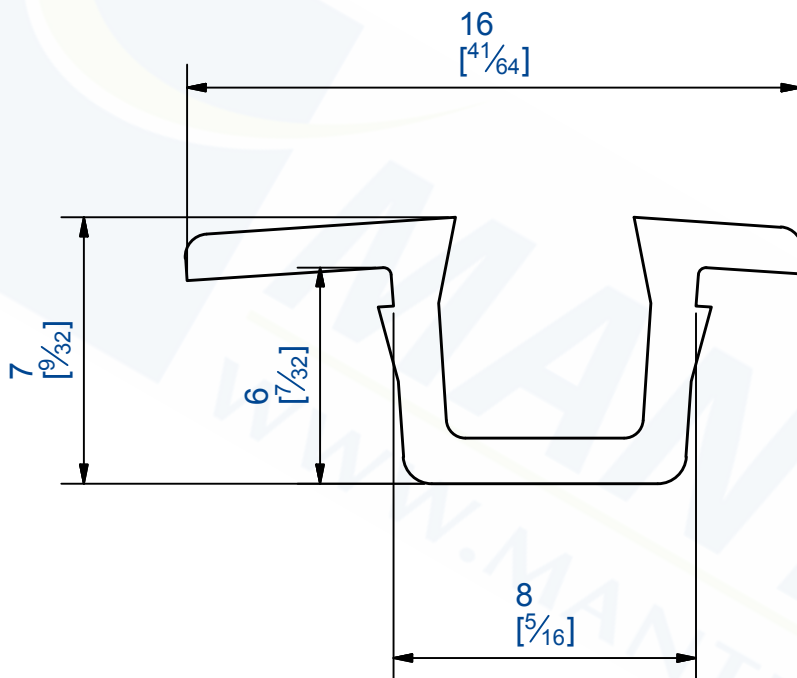

Rail blanc à encastrer longueur 2 m pour rainure 8 x 6 mm
Matière: PVC

Rail brun à encastrer longueur 2 m pour rainure 8 x 6 mm
 Matière: PVC

Rail blanc à encastrer longueur 5 m pour rainure 8 x 6 mm
 Matière: PVC

White track mortising type Length 5 m for groove 8 x 6 mm
 Matériau: PVC

Référence **25-500B**

Rail brun à encastrer longueur 5 m pour rainure 8 x 6 mm
Matière: PVC