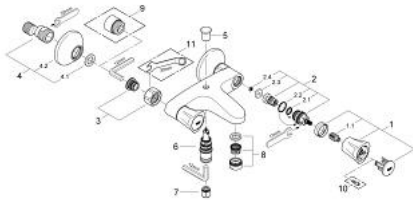

25 450 001 **COSTA L MÉLANGEUR BAIN/DOUCHE**

DESCRIPTION DU PRODUIT

- Montage mural apparent
- Poignées en métal
- Isolation thermique
- Vissées
- Tête à clapet
- Inverseur automatique pour 2 sorties
- Raccords en S
- **GROHE StarLight** Chrome éclatant et durable

25 450 001 COSTA L MÉLANGEUR BAIN/DOUCHE

PIÈCES DÉTACHÉES

- 1: Croisillon Costa L (N ° de commande 45994000)
- 1.1: isolateur (x 10) (N ° de commande 0538600M)
- 2: TETE CLAPET 1/2 (N ° de commande 07146000)
- 2.1: joint torique (N ° de commande 0128300M)
- 2.2: joint torique (N ° de commande 0392400M)
- 2.3: joint torique X 50 (N ° de commande 0529100M)
- 3: ECROU PRISONNIER 3/4 (N ° de commande 45044000)
- 4: RACCORD S ROSACE AV/AMORTISS (N ° de commande 12075000)
- 4.1: joint (N ° de commande 0138600M)
- 4.2: rosace (N ° de commande 0221000M)
- 5: bouton d'inversion (N ° de commande 65648000)
- 6: inversion (N ° de commande 65655000)
- 7: clapet de non-retour (N ° de commande 08565000)
- 8: null (N ° de commande 13927000)
- 8: mousseur (N ° de commande 13952000)
- 9: prolongation 3/4" (N ° de commande 0713000M)*
- 10: vis (N ° de commande 48013000)*
- 11: clé spéciale (N ° de commande 19377000)*

30 484 001 COSTA L ROBINET DE SERVICE 1/2"

PIÈCES DE RECHANGE

- 1: Poignée Costa L (Numéro de commande 45994000)
- 1.1: insert à clipser (Numéro de commande 0538600M)
- 2: Tête long-life 1/2" (Numéro de commande 07146000)
- 2.1: Joint torique 6 x 2 (Numéro de commande 0128300M)
- 2.2: Joint torique 18,2 x 1,7 (Numéro de commande 0392400M)
- 2.3: Joint (Numéro de commande 0529100M)
- 3: Bec en S (Numéro de commande 13084000)
- 3.1: Mousseur (Numéro de commande 13928000)
- 3.2: Joint torique 13,5 x 2,75 (Numéro de commande 0128500M)
- 4: Vis pour Costa et Avina (Numéro de commande 48013000)*