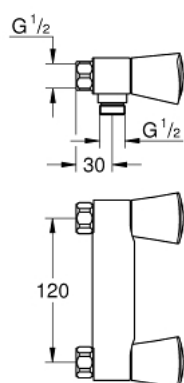

25 450 001 COSTA L MÉLANGEUR BAIN/DOUCHE

PIÈCES DÉTACHÉES

- 1: Croisillon Costa L (N ° de commande 45994000)
- 1.1: isolateur (x 10) (N ° de commande 0538600M)
- 2: TETE CLAPET 1/2 (N ° de commande 07146000)
- 2.1: joint torique (N ° de commande 0128300M)
- 2.2: joint torique (N ° de commande 0392400M)
- 2.3: joint torique X 50 (N ° de commande 0529100M)
- 3: ECROU PRISONNIER 3/4 (N ° de commande 45044000)
- 4: RACCORD S ROSACE AV/AMORTISS (N ° de commande 12075000)
- 4.1: joint (N ° de commande 0138600M)
- 4.2: rosace (N ° de commande 0221000M)
- 5: bouton d'inversion (N ° de commande 65648000)
- 6: inversion (N ° de commande 65655000)
- 7: clapet de non-retour (N ° de commande 08565000)
- 8: null (N ° de commande 13927000)
- 8: mousseur (N ° de commande 13952000)
- 9: prolongation 3/4" (N ° de commande 0713000M)*
- 10: vis (N ° de commande 48013000)*
- 11: clé spéciale (N ° de commande 19377000)*

*Accessoires spéciaux

26 319 001 COSTA S MÉLANGEUR 3/8" DOUCHE

DESCRIPTION DU PRODUIT

- Montage mural apparent
- Poignées en métal
- Vissées
- Tête Carbodur
- Raccord douche 1/2"
- Sans raccords
- Entraxe 120 mm
- **GROHE StarLight** Chrome éclatant et durable

PIÈCES DÉTACHÉES

- 1: Croisillon Costa S (N ° de commande 45995000)
- 1.1: isolateur (x 10) (N ° de commande 0538600M)
- 2: TETE CERAMIQUE SIEGE 3/8 (N ° de commande 45142000)
- 2.1: joint torique (N ° de commande 0392400M)
- 3: joint (N ° de commande 0138900M)
- 4: clapet de non-retour (N ° de commande 08565000)
- 5: vis (N ° de commande 48013000)*