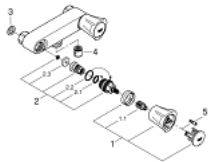

*Accessoires spéciaux

26 345 001 COSTA L MÉLANGEUR 3/8" DOUCHE

DESCRIPTION DU PRODUIT

- Montage mural apparent
- Poignées en métal
- Isolation thermique
- Vissées
- Tête à clapet
- Raccord douche 1/2"
- Sans raccords
- Entraxe 120 mm
- **GROHE StarLight** Chrome éclatant et durable

26 345 001 COSTA L MÉLANGEUR 3/8" DOUCHE

PIÈCES DÉTACHÉES

- 1: Croisillon Costa L (N ° de commande 45994000)
- 1.1: isolateur (x 10) (N ° de commande 0538600M)
- 2: TETE CLAPET 1/2 (N ° de commande 07146000)
- 2.1: joint torique (N ° de commande 0128300M)
- 2.2: joint torique (N ° de commande 0392400M)
- 2.3: joint torique X 50 (N ° de commande 0529100M)
- 3: joint (N ° de commande 0138900M)
- 4: clapet de non-retour (N ° de commande 08565000)
- 5: vis (N ° de commande 48013000)*

30 484 001 COSTA L ROBINET DE SERVICE 1/2"

PIÈCES DE RECHANGE

- 1: Poignée Costa L (Numéro de commande 45994000)
- 1.1: insert à clipser (Numéro de commande 0538600M)
- 2: Tête long-life 1/2" (Numéro de commande 07146000)
- 2.1: Joint torique 6 x 2 (Numéro de commande 0128300M)
- 2.2: Joint torique 18,2 x 1,7 (Numéro de commande 0392400M)
- 2.3: Joint (Numéro de commande 0529100M)
- 3: Bec en S (Numéro de commande 13084000)
- 3.1: Mousseur (Numéro de commande 13928000)
- 3.2: Joint torique 13,5 x 2,75 (Numéro de commande 0128500M)
- 4: Vis pour Costa et Avina (Numéro de commande 48013000)*