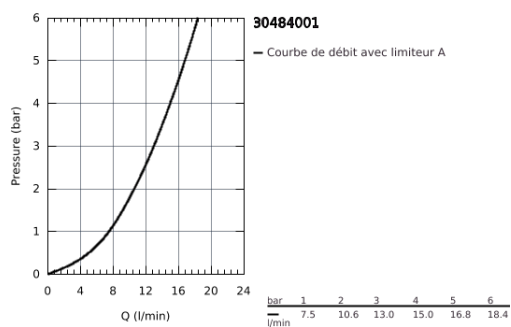

DESCRIPTION DU PRODUIT

- montage mural
- poignée métallique
- avec isolation thermique
- marquage : bleu
- **GROHE Starlight** chromé et durable
- mousseur
- têtes Longlife
- bec mobile
- zone de rotation: 360°
- saillie: 200 mm