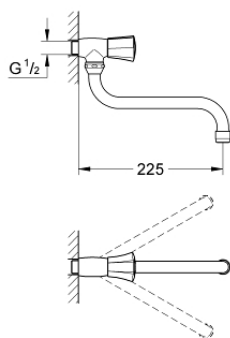

*Accessoires spéciaux

26 345 001 COSTA L MÉLANGEUR 3/8" DOUCHE

DESCRIPTION DU PRODUIT

- Montage mural apparent
- Poignées en métal
- Isolation thermique
- Vissées
- Tête à clapet
- Raccord douche 1/2"
- Sans raccords
- Entraxe 120 mm
- **GROHE StarLight** Chrome éclatant et durable

26 345 001 COSTA L MÉLANGEUR 3/8" DOUCHE

PIÈCES DÉTACHÉES

- 1: Croisillon Costa L (N ° de commande 45994000)
- 1.1: isolateur (x 10) (N ° de commande 0538600M)
- 2: TETE CLAPET 1/2 (N ° de commande 07146000)
- 2.1: joint torique (N ° de commande 0128300M)
- 2.2: joint torique (N ° de commande 0392400M)
- 2.3: joint torique X 50 (N ° de commande 0529100M)
- 3: joint (N ° de commande 0138900M)
- 4: clapet de non-retour (N ° de commande 08565000)
- 5: vis (N ° de commande 48013000)*

30 484 001 COSTA L ROBINET DE SERVICE 1/2"

PIÈCES DE RECHANGE

- 1: Poignée Costa L (Numéro de commande 45994000)
- 1.1: insert à clipser (Numéro de commande 0538600M)
- 2: Tête long-life 1/2" (Numéro de commande 07146000)
- 2.1: Joint torique 6 x 2 (Numéro de commande 0128300M)
- 2.2: Joint torique 18,2 x 1,7 (Numéro de commande 0392400M)
- 2.3: Joint (Numéro de commande 0529100M)
- 3: Bec en S (Numéro de commande 13084000)
- 3.1: Mousseur (Numéro de commande 13928000)
- 3.2: Joint torique 13,5 x 2,75 (Numéro de commande 0128500M)
- 4: Vis pour Costa et Avina (Numéro de commande 48013000)*