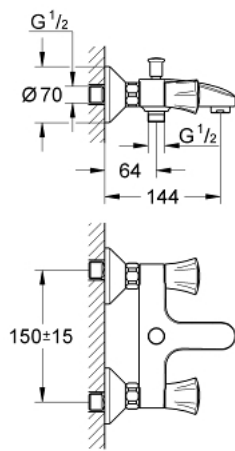

25 450 001 **COSTA L MÉLANGEUR BAIN/DOUCHE**

DESCRIPTION DU PRODUIT

- Montage mural apparent
- Poignées en métal
- Isolation thermique
- Vissées
- Tête à clapet
- Inverseur automatique pour 2 sorties
- Raccords en S
- **GROHE StarLight** Chrome éclatant et durable