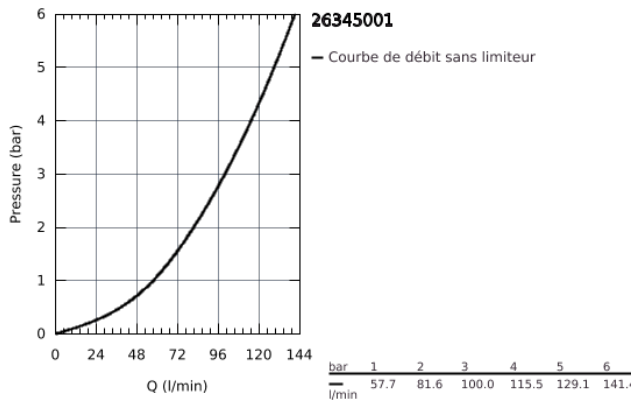

26 345 001 COSTA L MÉLANGEUR 3/8" DOUCHE

PIÈCES DÉTACHÉES

- 1: Croisillon Costa L (N ° de commande 45994000)
- 1.1: isolateur (x 10) (N ° de commande 0538600M)
- 2: TETE CLAPET 1/2 (N ° de commande 07146000)
- 2.1: joint torique (N ° de commande 0128300M)
- 2.2: joint torique (N ° de commande 0392400M)
- 2.3: joint torique X 50 (N ° de commande 0529100M)
- 3: joint (N ° de commande 0138900M)
- 4: clapet de non-retour (N ° de commande 08565000)
- 5: vis (N ° de commande 48013000)*

*Accessoires spéciaux