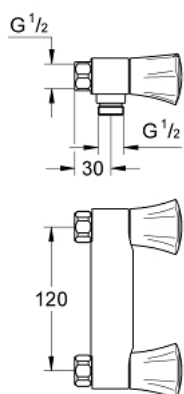

26 345 001 COSTA L MÉLANGEUR 3/8" DOUCHE