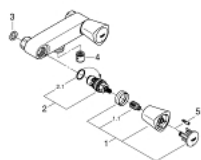

25 450 001 COSTA L MÉLANGEUR BAIN/DOUCHE

PIÈCES DÉTACHÉES

- 1: Croisillon Costa L (N ° de commande 45994000)
- 1.1: isolateur (x 10) (N ° de commande 0538600M)
- 2: TETE CLAPET 1/2 (N ° de commande 07146000)
- 2.1: joint torique (N ° de commande 0128300M)
- 2.2: joint torique (N ° de commande 0392400M)
- 2.3: joint torique X 50 (N ° de commande 0529100M)
- 3: ECROU PRISONNIER 3/4 (N ° de commande 45044000)
- 4: RACCORD S ROSACE AV/AMORTISS (N ° de commande 12075000)
- 4.1: joint (N ° de commande 0138600M)
- 4.2: rosace (N ° de commande 0221000M)
- 5: bouton d'inversion (N ° de commande 65648000)
- 6: inversion (N ° de commande 65655000)
- 7: clapet de non-retour (N ° de commande 08565000)
- 8: null (N ° de commande 13927000)
- 8: mousseur (N ° de commande 13952000)
- 9: prolongation 3/4" (N ° de commande 0713000M)*
- 10: vis (N ° de commande 48013000)*
- 11: clé spéciale (N ° de commande 19377000)*

*Accessoires spéciaux

26 319 001 COSTA S MÉLANGEUR 3/8" DOUCHE

DESCRIPTION DU PRODUIT

- Montage mural apparent
- Poignées en métal
- Vissées
- Tête Carbodur
- Raccord douche 1/2"
- Sans raccords
- Entraxe 120 mm
- **GROHE StarLight** Chrome éclatant et durable

30 484 001 COSTA L ROBINET DE SERVICE 1/2"

PIÈCES DE RECHANGE

- 1: Poignée Costa L (Numéro de commande 45994000)
- 1.1: insert à clipser (Numéro de commande 0538600M)
- 2: Tête long-life 1/2" (Numéro de commande 07146000)
- 2.1: Joint torique 6 x 2 (Numéro de commande 0128300M)
- 2.2: Joint torique 18,2 x 1,7 (Numéro de commande 0392400M)
- 2.3: Joint (Numéro de commande 0529100M)
- 3: Bec en S (Numéro de commande 13084000)
- 3.1: Mousseur (Numéro de commande 13928000)
- 3.2: Joint torique 13,5 x 2,75 (Numéro de commande 0128500M)
- 4: Vis pour Costa et Avina (Numéro de commande 48013000)*