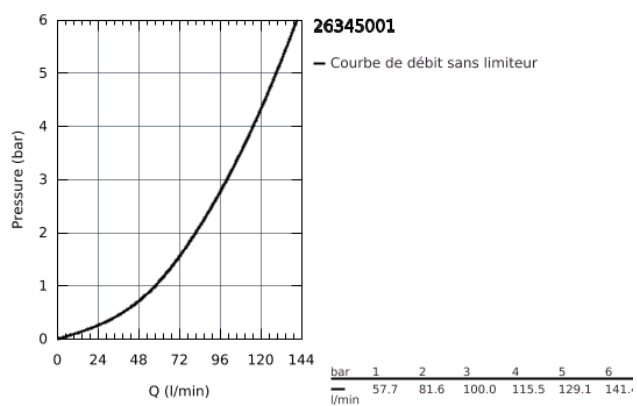

DESCRIPTION DU PRODUIT

- Montage mural apparent
- Poignées en métal
- Isolation thermique
- Vissées
- Tête à clapet
- Raccord douche 1/2"
- Sans raccords
- Entraxe 120 mm
- **GROHE StarLight** Chrome éclatant et durable