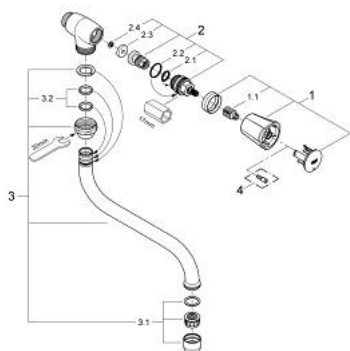

26 345 001 COSTA L MÉLANGEUR 3/8" DOUCHE

PIÈCES DÉTACHÉES

- 1: Croisillon Costa L (N ° de commande 45994000)
- 1.1: isolateur (x 10) (N ° de commande 0538600M)
- 2: TETE CLAPET 1/2 (N ° de commande 07146000)
- 2.1: joint torique (N ° de commande 0128300M)
- 2.2: joint torique (N ° de commande 0392400M)
- 2.3: joint torique X 50 (N ° de commande 0529100M)
- 3: joint (N ° de commande 0138900M)
- 4: clapet de non-retour (N ° de commande 08565000)
- 5: vis (N ° de commande 48013000)*

*Accessoires spéciaux

30 484 001 COSTA L ROBINET DE SERVICE 1/2"

DESCRIPTION DU PRODUIT

- montage mural
- poignée métallique
- avec isolation thermique
- marquage : bleu
- **GROHE Starlight** chromé et durable
- mousseur
- têtes Longlife
- bec mobile
- zone de rotation: 360°
- saillie: 200 mm

30 484 001 COSTA L ROBINET DE SERVICE 1/2"

PIÈCES DE RECHANGE

- 1: Poignée Costa L (Numéro de commande 45994000)
- 1.1: insert à clipser (Numéro de commande 0538600M)
- 2: Tête long-life 1/2" (Numéro de commande 07146000)
- 2.1: Joint torique 6 x 2 (Numéro de commande 0128300M)
- 2.2: Joint torique 18,2 x 1,7 (Numéro de commande 0392400M)
- 2.3: Joint (Numéro de commande 0529100M)
- 3: Bec en S (Numéro de commande 13084000)
- 3.1: Mousseur (Numéro de commande 13928000)
- 3.2: Joint torique 13,5 x 2,75 (Numéro de commande 0128500M)
- 4: Vis pour Costa et Avina (Numéro de commande 48013000)*