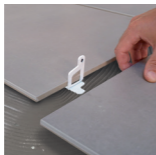

## Auto nivelant - Self leveling

50 pcs

- ▶ Triple fonction : - nivelage automatique - espacement régulier  
alignement parfait des carreaux entre eux.  
Triple function: - automatic leveling - regular spacing - perfect  
align ment of tiles together.