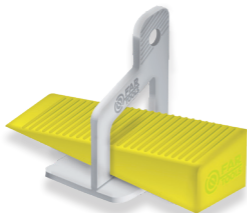

## Auto nivelant - Self leveling

50 pcs

- ▶ Triple fonction : - nivelage automatique - espacement régulier  
alignement parfait des carreaux entre eux.  
Triple function: - automatic leveling - regular spacing - perfect  
align ment of tiles together.