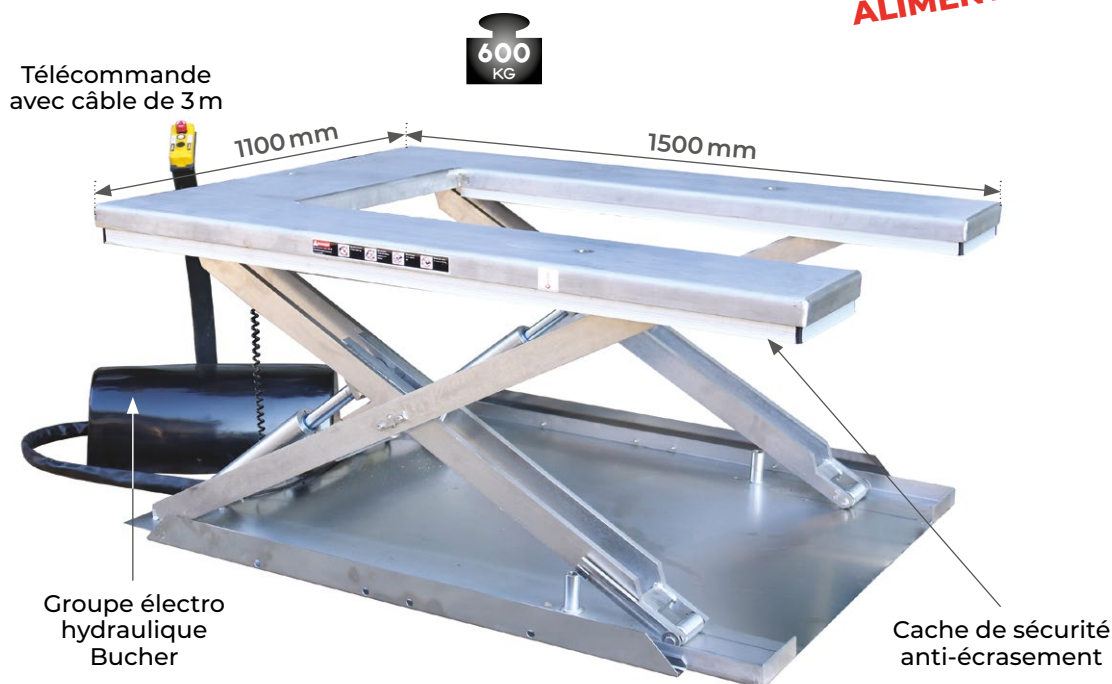

# HUS600

## Table élévatrice électrique inox plateau en U 600 kg

### LES + PRODUITS

- Utilisation sans fosse ni rampe
- Palettes déposées directement sur le plateau en toute sécurité
- Grande fiabilité et longue durée de vie
- Idéale pour les postes de palettisation ou d'emballage, facilite la mise à niveau et la manutention de toute charge

**INOX 304:  
ALIMENTAIRE**

Modèle		HUS600
Capacité	kg	600
Dimensions plateau (L x l)	mm	1500 x 1100
Dimensions base (L x l)	mm	1440 x 1058
Hauteur d'élévation mini / maxi	mm	85 / 850
Temps d'élévation	s	20 - 30
Puissance moteur	kw	1,1
Alimentation	V	380 triphasé
Poids	kg	245