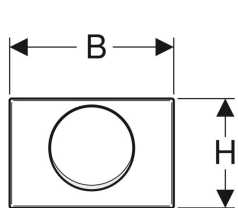

**Plaque de déclenchement Geberit Mambo pour rinçage interrompable, à visser**

Exemple d'image

**Utilisation**

- Pour le déclenchement du rinçage des réservoirs à encastrer Geberit Sigma

**Caractéristiques**

Force de déclenchement | < 20 N

- Levier d'interruption
- Jeu de vis

N° de réf.	Couleur / surface	Matériau	B	H	T
115.751.00.1	Brossé	Acier inoxydable	24.6 cm	16.4 cm	2.5 cm

**Accessoires**

- Kit de rallonge Geberit pour réservoirs à encastrer Sigma, Omega et Kappa