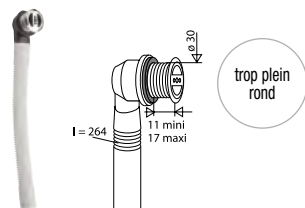

Trop-plein

réf. 060000

réf. 061000

réf. 062000

désignation		référence	couleur
Ø30 mm - enjoliveur long. 20 mm - serrage min. 6 / max. 12 mm	pour évier synthèse	060000 000 00	inox
Ø30 mm - enjoliveur long. 25 mm - serrage min. 11 / max. 17 mm	pour évier grès	061000 000 00	inox
grille inox rectangulaire - borne de trop plein M5 x 33	pour évier grès/inox/synthèse	062000 000 00	inox