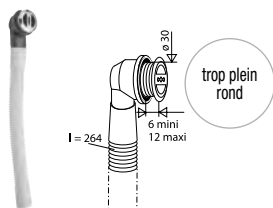

Trop-plein

réf. 060000

réf. 061000

réf. 062000

désignation		référence	couleur
Ø30 mm - enjoliveur long. 20 mm - serrage min. 6 / max. 12 mm	pour évier synthèse	060000 000 00	inox
Ø30 mm - enjoliveur long. 25 mm - serrage min. 11 / max. 17 mm	pour évier grès	061000 000 00	inox
grille inox rectangulaire - borne de trop plein M5 x 33	pour évier grès/inox/synthèse	062000 000 00	inox