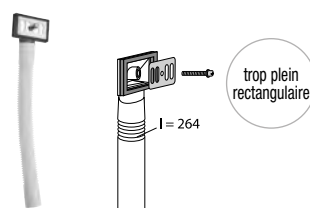

Trop-plein

réf. 060000

réf. 061000

réf. 062000

désignation		référence	couleur
Ø30 mm - enjoliveur long. 20 mm - serrage min. 6 / max. 12 mm	pour évier synthèse	060000 000 00	inox
Ø30 mm - enjoliveur long. 25 mm - serrage min. 11 / max. 17 mm	pour évier grès	061000 000 00	inox
grille inox rectangulaire - borne de trop plein M5 x 33	pour évier grès/inox/synthèse	062000 000 00	inox