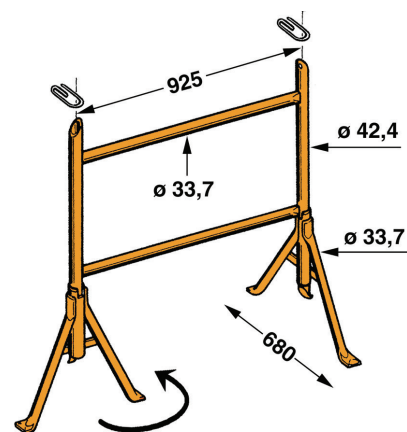

Tréteaux de maçon ø 42

Tréteaux ø 42 pieds fixes

- Hausse de tréteau permettant un rattrapage de niveau
- Revêtement : peinture époxy
- Charge maximum répartie par tréteau : 900 kg

Références	T2302S	T2303S	
Gencod	3520290030664	3520290030671	
Hauteur H	m	1,00 à 1,84	1,20 à 2,19
Poids	kg	17	19

Colisage par
8 pièces

Tréteaux ø 42 pieds orientables

- Tréteau avec pieds tournants, permettant un meilleur rangement et déplacement.
- Hausse de tréteau permettant un rattrapage de niveau
- Revêtement : peinture époxy
- Charge maximum répartie par tréteau : 900 kg

Colisage par
15 pièces

Références	T2304	
Gencod	3520290301825	
Hauteur H	m	1,40 à 2,62
Poids	kg	24

Protecteur tréteaux

- Revêtement : peinture époxy
- Référence : T2321
- Gencod : 3520290309517
- Poids : 3,3 kg