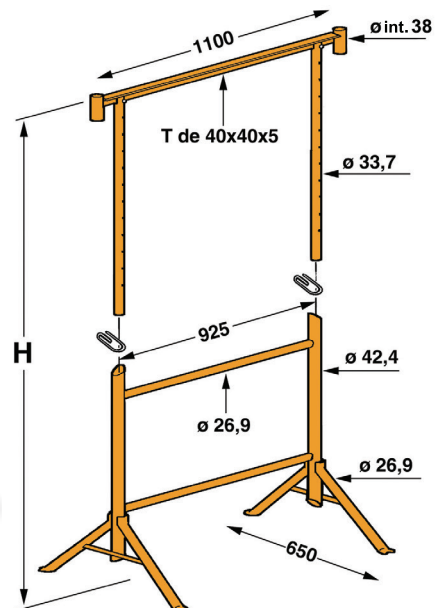

Tréteaux de maçon ø 42

Tréteaux ø 42 pieds fixes

- Hausse de tréteau permettant un rattrapage de niveau
- Revêtement : peinture époxy
- Charge maximum répartie par tréteau : 900 kg

Références	T2302S	T2303S	
Gencod	3520290030664	3520290030671	
Hauteur H	m	1,00 à 1,84	1,20 à 2,19
Poids	kg	17	19

Colisage par
8 pièces

Tréteaux ø 42 pieds orientables

- Tréteau avec pieds tournants, permettant un meilleur rangement et déplacement.
- Hausse de tréteau permettant un rattrapage de niveau
- Revêtement : peinture époxy
- Charge maximum répartie par tréteau : 900 kg

Colisage par
15 pièces

Références	T2304	
Gencod	3520290301825	
Hauteur H	m	1,40 à 2,62
Poids	kg	24

Protecteur tréteaux

- Revêtement : peinture époxy
- Référence : T2321
- Gencod : 3520290309517
- Poids : 3,3 kg