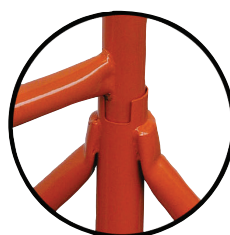

Tréteaux de maçon ø 42

Tréteaux ø 42 pieds fixes

- Hausse de tréteau permettant un rattrapage de niveau
- Revêtement : peinture époxy
- Charge maximum répartie par tréteau : 900 kg

Références	T2302S	T2303S	
Gencod	3520290030664	3520290030671	
Hauteur H	m	1,00 à 1,84	1,20 à 2,19
Poids	kg	17	19

Colisage par
8 pièces

Tréteaux ø 42 pieds orientables

- Tréteau avec pieds tournants, permettant un meilleur rangement et déplacement.
- Hausse de tréteau permettant un rattrapage de niveau
- Revêtement : peinture époxy
- Charge maximum répartie par tréteau : 900 kg

Colisage par
15 pièces

Références	T2304	
Gencod	3520290301825	
Hauteur H	m	1,40 à 2,62
Poids	kg	24

Protecteur tréteaux

- Revêtement : peinture époxy
- Référence : T2321
- Gencod : 3520290309517
- Poids : 3,3 kg