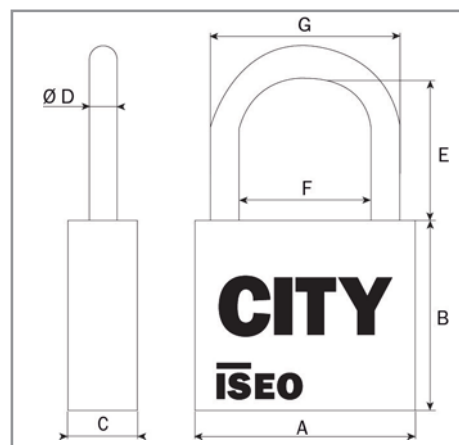

CITY 45 anse longue acier cémenté de 50, 70, 90 mm et 140 mm gainée

CHANTIER, CONSIGNE, INDUSTRIE, DÉPENDANCE, GARAGE, CAVE...

Compatible avec tous les produits 5G

Caractéristiques techniques

Généralités :

- 3 clés plates numérotées en laiton nickelé
- Cadenas automatique
- 5 goupilles laiton
- Mécanisme de sûreté à goupilles anti-crochetage profil 5G
- Corps en laiton massif poli
- Ressort de verrouillage en bronze phosphoreux

Anse : Acier cémenté finition nickelée,
Ø selon cadenas (voir tableau)

- Ressort d'anse en acier inoxydable

Services sur demande :

- S'entrouvrant - Sur numéro donné - Organigramme
- Possibilité de s'entrouvrant avec toute la gamme de produits **5G**

	Nombre de goupilles	A	B	C	ØD	E	F	G
City 45 R50	5	45	38	15	7	50	25	39
City 45 R70	5	45	38	15	7	70	25	39
City 45 R90	5	45	38	15	7	90	25	39
City 45 R140	5	45	38	15	7	140	25	39

Désignations	Gencod	Références
CITY 45 R50	3 29512	
Cadenas City 45 anse longue acier cémenté R50, 3 clés, varié	301590 2	02052201A50
CITY 45 R70		
Cadenas City 45 anse longue acier cémenté R70, 3 clés, varié	301591 9	02052201A70
CITY 45 R90		
Cadenas City 45 anse longue acier cémenté R90, 3 clés, varié	301592 6	02052201A90
CITY 45 R140 GAINÉE		
Cadenas City 45 anse longue acier cémenté R140 gainée, 3 clés, varié	301593 3	02052201A140G