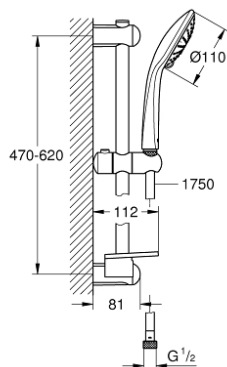

Pure Freude
an Wasser

27 230 001 EUPHORIA 110 ENSEMBLE DE DOUCHE 2 JETS AVEC BARRE

DESCRIPTION DU PRODUIT

- Composé de :
- Douchette 2 jets (27 220 000)
- Barre de douche 600 mm (27 499)
- Flexible Silverflex 1750 mm (28 388 000)
- GROHE EasyReach porte savon (27 596 000)
- **GROHE DreamSpray** jet parfaitement uniforme
- **GROHE SprayDimmer** contrôle du débit
- **GROHE StarLight** Chrome éclatant et durable
-
- **GROHE FastFixation** support supérieur réglable pour s'adapter aux trous de fixation déjà existants
- Procédé anti-calcaire **SpeedClean**
- Inner WaterGuide, longévité maximale
- Système anti-torsion
- Adapté pour les chauffe-eaux instantanés

27 230 001 **EUPHORIA 110 ENSEMBLE DE DOUCHE 2 JETS AVEC BARRE**

PIÈCES DÉTACHÉES

- 1: support de barre de douche (N ° de commande 48098000)
- 2: élément de glissement (N ° de commande 48099000)
- 3: support de barre de douche (N ° de commande 48100000)
- 4: tamis (N ° de commande 0700200M)