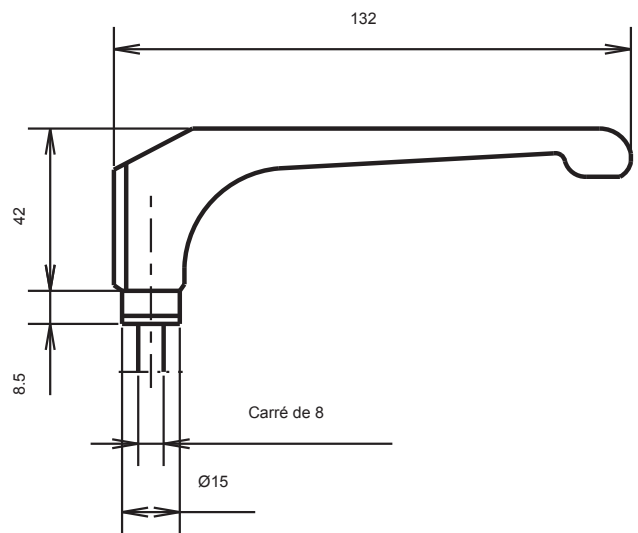

Béquilles

3411

Paires de béquilles
pour serrures à encastrer

MÉTALUX[®]

RÉFÉRENCES

Carré (mm)	Matière	Finition	Code article
8	Aluminium	Satiné	N034110002