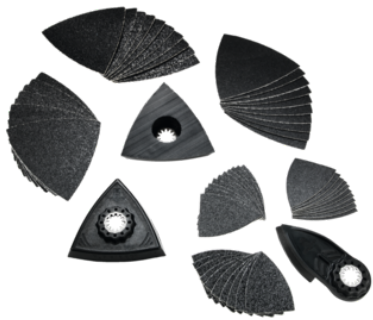

## Best of Starlock PONÇAGE

Set de 63 accessoires pour le ponçage dans les coins et sur les arêtes. Convient pour tous les MultiTools FEIN ainsi que pour tous les autres MultiTools courants avec porte-outil Starlock. Prix intéressant en set par rapport au prix à l'unité. Contenu : 2 patins de ponçage, non perforés (80 mm), 1 doigt de ponçage, resp. 10 feuilles abrasives (grain 60, 80, 120) pour patin de ponçage et doigt de ponçage.