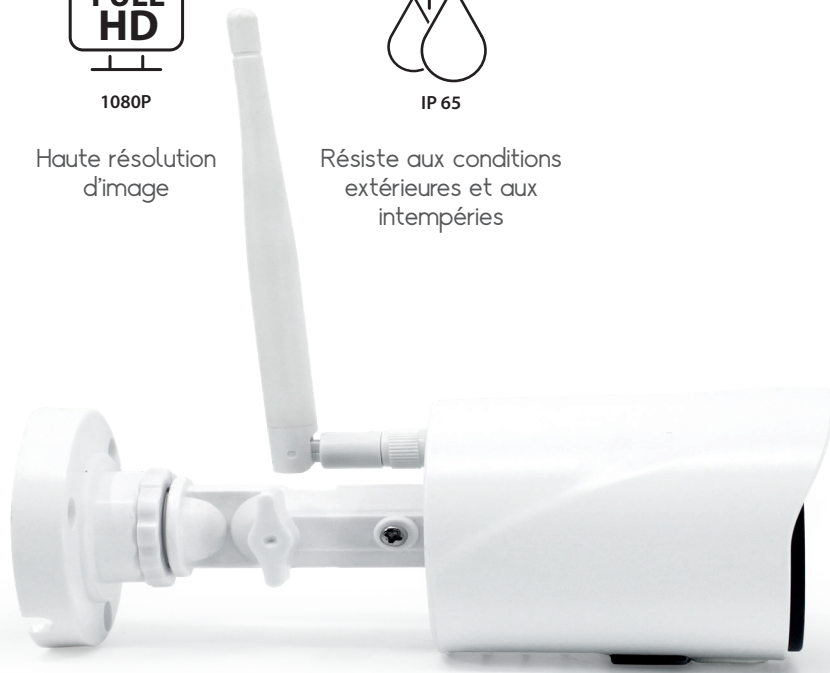

2
ANS
GARANTIE

GARANTIE

ASSISTANCE
TECHNIQUE

Application gratuite
« Easymate Cam »
disponible sur

Contrôlez votre extérieur en toute sécurité.

Facile à installer et discrète, elle permet de sécuriser votre maison en recevant des notifications à chaque détection sur votre smartphone. La caméra connectée à Internet, vous permet de surveiller votre domicile ou autre lieu en toute simplicité. Où que vous soyez, depuis votre smartphone (iOS, Android), vous pouvez visualiser la vidéo à distance, prendre une photo en direct ou déclencher un enregistrement vidéo.

DÉTECTION DE MOUVEMENT

La détection de mouvement vous permet d'être averti par push en cas d'intrusion.

VISION DE NUIT

La caméra est équipée de led infrarouge pour une vision nocturne.

1080P

Haute résolution d'image

IP 65

Résiste aux conditions extérieures et aux intempéries

Composition du kit

- Une caméra IP WiFi
- Un sachet de visserie
- Un adaptateur secteur

Fonctionnalités

SURVEILLEZ VOTRE HABITATION ET CEUX QUI VOUS SONT CHERS

Votre caméra dispose d'une image de haute qualité 1080p et du son dans un sens comme dans l'autre (micro + haut-parleur). En cas de détection d'un mouvement lorsque la caméra surveille, une notification est envoyée sur votre smartphone, votre caméra enregistre une vidéo sur carte microSD (non fournie) que vous pourrez consulter à distance.