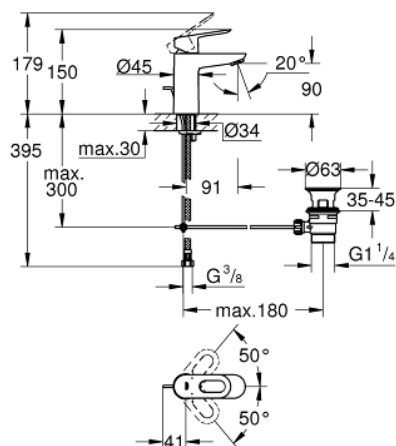

## 23 335 000 BAULOOP MITIGEUR MONOCOMMANDE LAVABO TAILLE S

### DESCRIPTION DU PRODUIT

- Colour: Chromé
- Monotrou sur plage
- Levier de commande métallique
- GROHE Long-Life cartouche en céramique 28 mm
- GROHE Brillance Longue Durée : Brillance éclatante année après année
- GROHE Économie d'eau Consommation d'eau réduite, jet parfait
- Débit maximum : 5 l/min à 3 bars
- Système d'installation rapide
- Garniture de vidage matériau synthétique 1 1/4"
- Flexibles de raccordement souples

### PIÈCES DÉTACHÉES, octobre 2012 – now

- 1: Levier (N ° de commande 46695000)
- 2: Cartouche (N ° de commande 46580000)
- 3: Tirette de vidage (N ° de commande 46739000)
- 4: Mousseur (N ° de commande 48159000)
- 5: Fixation M26x1,5 (N ° de commande 46249000)
- 6: Garniture de vidage 1 1/4" (N ° de commande 28910000)
- 6.1: Clapet de vidage (N ° de commande 07182000)
- 6.2: Tige et rotule de vidage (N ° de commande 07052000)
- 7: Clé à tube SW 46 mm de 400 mm (N ° de commande 19017000)\*
- 8: Tige et rotule de vidage (N ° de commande 07341000)\*