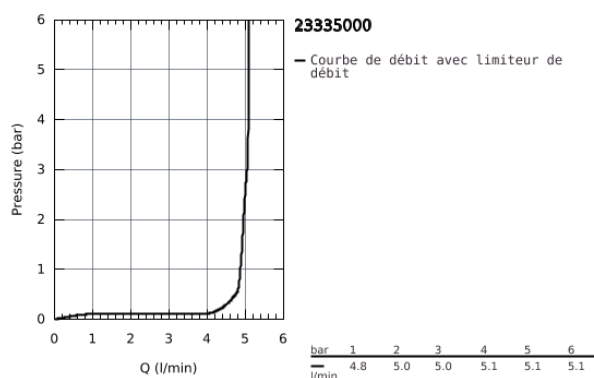

## 23 335 000 BAULOOP MITIGEUR MONOCOMMANDE LAVABO TAILLE S

### DESCRIPTION DU PRODUIT

- Colour: Chromé
- Monotrou sur plage
- Levier de commande métallique
- GROHE Long-Life cartouche en céramique 28 mm
- GROHE Brillance Longue Durée : Brillance éclatante année après année
- GROHE Économie d'eau Consommation d'eau réduite, jet parfait
- Débit maximum : 5 l/min à 3 bars
- Système d'installation rapide
- Garniture de vidage matériau synthétique 1 1/4"
- Flexibles de raccordement souples