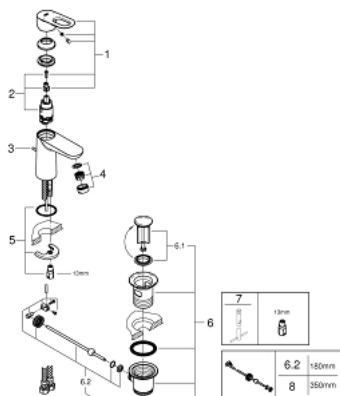

## 23 335 000 BAULOOP MITIGEUR MONOCOMMANDE LAVABO TAILLE S

### DESCRIPTION DU PRODUIT

- Colour: Chromé
- Monotrou sur plage
- Levier de commande métallique
- GROHE Long-Life cartouche en céramique 28 mm
- GROHE Brillance Longue Durée : Brillance éclatante année après année
- GROHE Économie d'eau Consommation d'eau réduite, jet parfait
- Débit maximum : 5 l/min à 3 bars
- Système d'installation rapide
- Garniture de vidage matériau synthétique 1 1/4"
- Flexibles de raccordement souples

### PIÈCES DÉTACHÉES, octobre 2012 – now

- 1: Levier (N ° de commande 46695000)
- 2: Cartouche (N ° de commande 46580000)
- 3: Tirette de vidage (N ° de commande 46739000)
- 4: Mousseur (N ° de commande 48159000)
- 5: Fixation M26x1,5 (N ° de commande 46249000)
- 6: Garniture de vidage 1 1/4" (N ° de commande 28910000)
- 6.1: Clapet de vidage (N ° de commande 07182000)
- 6.2: Tige et rotule de vidage (N ° de commande 07052000)
- 7: Clé à tube SW 46 mm de 400 mm (N ° de commande 19017000)\*
- 8: Tige et rotule de vidage (N ° de commande 07341000)\*