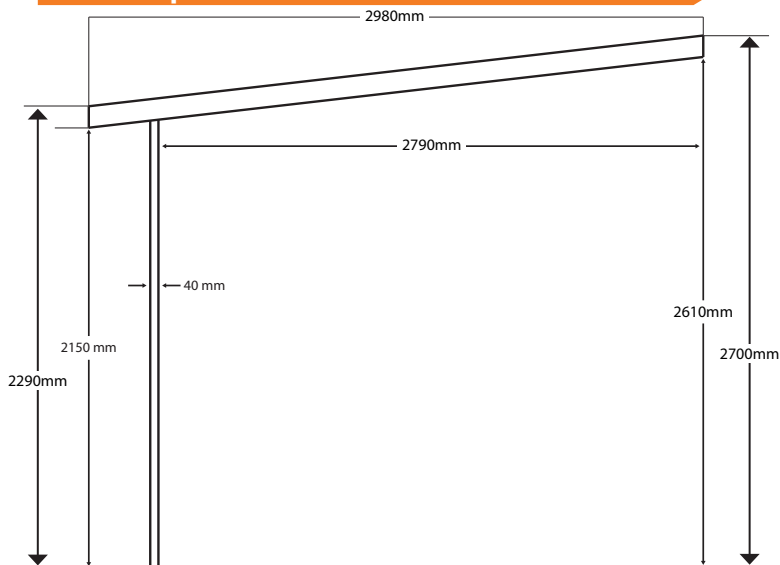

PERGOLA AUTOPORTANTE 3x3.60m en aluminium

STRUCTURE

- Dimension: 3x3.60x2.70m
- Aluminium thermolaqué
- Visserie en inox
- Epaisseur de l'aluminium 1.4mm
- Pieds rectangulaires de 90x40mm

COUVERTURE

- Couverture polycarbonate gris fumé - 2 couches de 6mm (Anti UV grade 4)
- Plaque coulissante de série 180gr/m²
- Ouverture du toit manuelle

TOITURE

- Dimension des barres latérale du toit : 90x60mm
- Dimension des barres avant du toit : 95x52mm

LES + PRODUITS

- Sous rideau de toit de série
- Gouttière intégrées
- Disponible en coloris Blanc ou Gris anthracite

Vue de face

Vue de profil

INFORMATIONS MONTAGE

- Temps de montage estimé : 4h
- Personnes nécessaires : 3
- Visserie pour fixation murale et au sol non fournie
- Outillage non fourni

NOS CONSEILS

- Procéder au montage sur un revêtement adapté (bâche, tapis, moquette, cartons ...) pour ne pas rayer les barres.
- Ouvrir lors de pluie, de fortes intempéries ou lors d'absences prolongées.
- Vider régulièrement les chemins de gouttières pour faciliter l'évacuation de l'eau.

GARANTIE

2
ANS

DIMENSIONS COLIS

ODESSA1911G	Longueur (mm)	Largeur (mm)	Hauteur (mm)	Poids (kg)
ODESSA1911G1	3640 mm	440 mm	150 mm	48 kg
ODESSA1911G2	1805 mm	1595 mm	135 mm	25 kg

OPTIONS COMPATIBLES