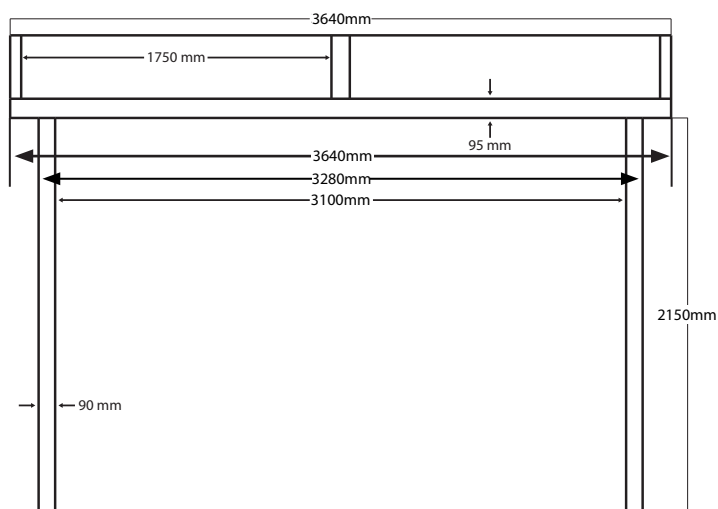

PERGOLA AUTOPORTANTE 3x3.60m en aluminium

STRUCTURE

- Dimension: 3x3.60x2.70m
- Aluminium thermolaqué
- Visserie en inox
- Epaisseur de l'aluminium 1.4mm
- Pieds rectangulaires de 90x40mm

COUVERTURE

- Couverture polycarbonate gris fumé - 2 couches de 6mm (Anti UV grade 4)
- Plaque coulissante de série 180gr/m²
- Ouverture du toit manuelle

TOITURE

- Dimension des barres latérale du toit : 90x60mm
- Dimension des barres avant du toit : 95x52mm

LES + PRODUITS

- Sous rideau de toit de série
- Gouttière intégrées
- Disponible en coloris Blanc ou Gris anthracite

Vue de face

Vue de profil

INFORMATIONS MONTAGE

- Temps de montage estimé : 4h
- Personnes nécessaires : 3
- Visserie pour fixation murale et au sol non fournie
- Outillage non fourni

NOS CONSEILS

- Procéder au montage sur un revêtement adapté (bâche, tapis, moquette, cartons ...) pour ne pas rayer les barres.
- Ouvrir lors de pluie, de fortes intempéries ou lors d'absences prolongées.
- Vider régulièrement les chemins de gouttières pour faciliter l'évacuation de l'eau.

GARANTIE

2
ANS

DIMENSIONS COLIS

ODESSA1911G	Longueur (mm)	Largeur (mm)	Hauteur (mm)	Poids (kg)
ODESSA1911G1	3640 mm	440 mm	150 mm	48 kg
ODESSA1911G2	1805 mm	1595 mm	135 mm	25 kg

OPTIONS COMPATIBLES