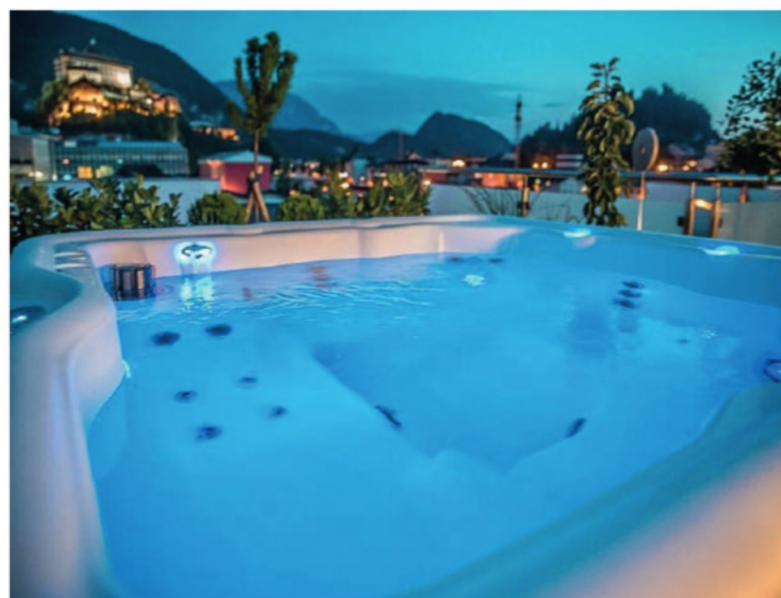

ENCORE SE

De l'espace et de nombreux équipements

FABRICATION
USA

Généreux dans ses dimensions, il accueille jusqu'à 6 personnes, L'ENCORE SE est depuis Mai 2020, équipé du pack Northern Lights comprenant les barres LED dans les angles, les dessous de verre, cascade et certains jets rétro éclairés.

Ce spa familial fera le bonheur des utilisateurs souhaitant en profiter en famille ou recherchant une grande variété de massages possible.

Référence	NRC-860-9045
Places	5 assises + 1 allongée
Dimensions	213 x 213 x 89cm
Poids à sec	215 kg
Volume d'eau	1249 L
Massage	40 jets dont un jet tourbillon DTS
Chauffage	Réchauffeur 2kw
Couverture	incluse
Pompe de massage	2,5CV bi-vitesses
Eclairage	LED
Installation électrique	230V / 16A
Traitement de l'eau	Ozonateur
Habillage	Jupe sans entretien + isolation thermique renforcée
Option incluse	Package Northern Lights de lumières avec cascade

Le jet tourbillon (Whirlpool) est un massage transversal vigoureux venant compléter l'action des jets traditionnel. Cette spécificité de massage est exclusive à la marque. En plus d'apporter un massage particulièrement relaxant, il ajoute une belle animation dans l'eau