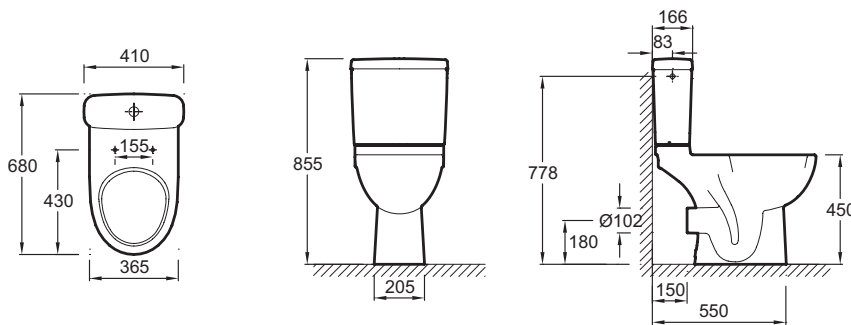

E0523

Collection : ODÉON UP

Couleur* :

00 - Blanc

Principaux atouts :

Caractéristiques techniques

- DIMENSIONS : 68 x 41 cm
- MATÉRIAU : Céramique
- NORMES ET RÉGLEMENTATIONS : NF
- HAUTEUR : Surélevée/PMR
- CONFIGURATION : Réversible
- PRODUIT INCLUS : Réservoir et abattant
- MATÉRIAU DE L'ABATTANT : Thermodur
- ABATTANT ANTIBACTÉRIEN : Non
- GARANTIE DE LA CÉRAMIQUE : 10 ans
- GARANTIE DU MÉCANISME : 2 ans
- LIVRÉ AVEC : Abattant thermodur, charnières métal 8407K ; kit de fixation rapide au sol
- POIDS : 39,1 kg
- TYPE D'INSTALLATION : Au sol
- CONSOMMATION D'EAU : Standard 3/6 L
- ALIMENTATION : Latérale
- TYPE D'ABATTANT : Standard
- MÉCANISME SILENCIEUX : Silencieux classe 1
- CHARNIÈRES : Métal
- ISOLATION PHONIQUE ET THERMIQUE DU RESERVOIR : Non
- GARANTIE DE L'ABATTANT : 2 ans
- CONDITIONNEMENT : 1 colis
- Alimentation latérale

Descriptif CCTP : Pack WC surélevé PMR, sortie horizontale. E0523. Collection : ODÉON UP. DIMENSIONS : 68 x 41 cm. POIDS : 39,1 kg. MATÉRIAU : Céramique. TYPE D'INSTALLATION : Au sol. NORMES ET RÉGLEMENTATIONS : NF. CONSOMMATION D'EAU : Standard 3/6 L. HAUTEUR : Surélevée/PMR. ALIMENTATION : Latérale. CONFIGURATION : Réversible. TYPE D'ABATTANT : Standard. PRODUIT INCLUS : Réservoir et abattant. MÉCANISME SILENCIEUX : Silencieux classe 1. MATÉRIAU DE L'ABATTANT : Thermodur. CHARNIÈRES : Métal. ABATTANT ANTIBACTÉRIEN : Non. ISOLATION PHONIQUE ET THERMIQUE DU RESERVOIR : Non. GARANTIE DE LA CÉRAMIQUE : 10 ans. GARANTIE DE L'ABATTANT : 2 ans. GARANTIE DU MÉCANISME : 2 ans. CONDITIONNEMENT : 1 colis. LIVRÉ AVEC : Abattant thermodur, charnières métal 8407K ; kit de fixation rapide au sol. Alimentation latérale.