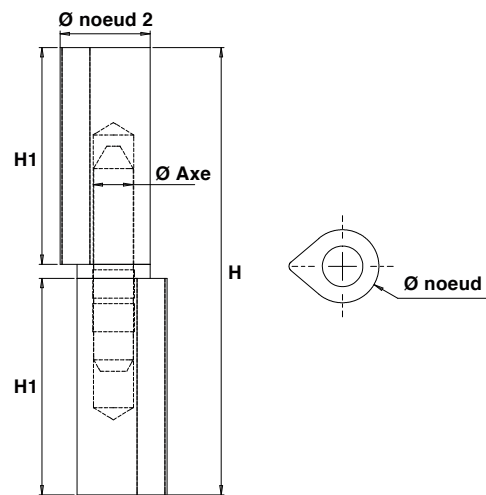

Paumelles MAROC®

MA..

Paumelle MAROC® Axe acier  
Butée à billes

Code		Dim.	H	H1	Ø noeud	Ø noeud 2	Ø axe
MA100ABBA	BRUT	100	100	48,5	16	20	9
MA120ABBA	BRUT	120	120	58,5	16	20	9
MA140ABBA	BRUT	140	140	67,8	20	25	11
MA160ABBA	BRUT	160	160	77,8	20	25	11
MA180ABBA	BRUT	180	180	87,5	23	29	14
MA200ABBA	BRUT	200	200	98	23	29	14