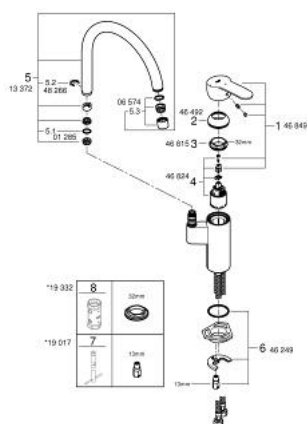

### PIÈCES DÉTACHÉES

- 1: levier (N ° de commande 46849000)
- 2: capot (N ° de commande 46601000)
- 3: cartouche Qualitel F (N ° de commande 46824000)
- 4: jeu de joints (N ° de commande 46429K00)
- 5: mousseur (N ° de commande 13928000)
- 6: Bec Evier Eurosmart Eurostyle bas (N ° de commande 13205000)
- 7: bague filetée (N ° de commande 46249000)
- 8: clé de montage (N ° de commande 19017000)\*

### DESCRIPTION DU PRODUIT

- **Bec haut**
- Monotrou sur plage
- **GROHE StarLight** éclatant et durable
- Cartouche en céramique 35 mm C3 avec économie d'énergie ouverture dans l'axe en eau froide, butée Eco
- Bec tube pivotant
- Zone de rotation ajustable 0° / 150° / 360°
- Flexibles de raccordement souples, sertis d'usine
- Système de montage rapide

### PIÈCES DÉTACHÉES

- 1: levier (N ° de commande 46849000)
  - 2: capot (N ° de commande 46492000)
  - 3: anneau fileté (N ° de commande 46815000)
  - 4: cartouche Qualitel F (N ° de commande 46824000)
  - 5: bec (N ° de commande 13372000)
  - 5.1: joint torique x 20 (N ° de commande 0128500M)
  - 5.2: rondelle d'arrêt (N ° de commande 4826600M)
  - 5.3: mousseur (N ° de commande 06574000)
  - 6: bague filetée (N ° de commande 46249000)
  - 7: clé de montage (N ° de commande 19017000)\*
  - 8: clé à pipe (N ° de commande 19332000)\*
- \*Accessoires spéciaux

### PIÈCES DÉTACHÉES

- 1: levier (N ° de commande 46752000)
  - 2: capot (N ° de commande 46243000)
  - 3: CARTOUCHE CERAMIQUE STANDARD DIA.46MM (N ° de commande 46048000)
  - 4: ECROU PRISONNIER 3/4 (N ° de commande 45044000)
  - 5: raccord excentré (N ° de commande 12662000)
  - 6: bec (N ° de commande 13007000)
  - 6.1: joint torique x 20 (N ° de commande 0128500M)
  - 6.2: rondelle d'arrêt X 5 pcs (N ° de commande 0485300M)
  - 6.3: mousseur (N ° de commande 06574000)
  - 7: prolongation 3/4" (N ° de commande 0713000M)\*
  - 8: clé spéciale (N ° de commande 19377000)\*
  - 9: adaptateur (N ° de commande 45562000)\*
- \*Accessoires spéciaux