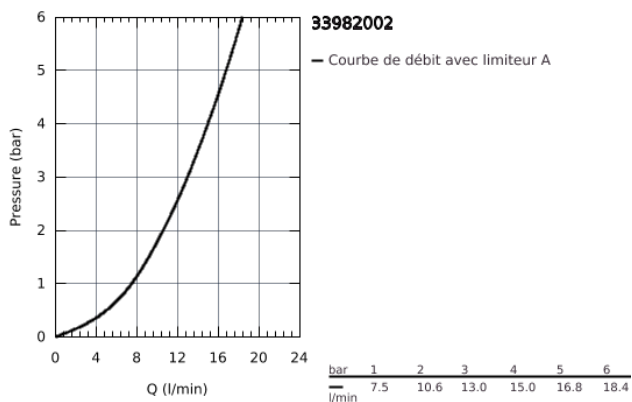

#### DESCRIPTION DU PRODUIT

- Montage mural apparent
- **GROHE StarLight** éclatant et durable
- **GROHE SilkMove** Cartouche en céramique 46 mm
- Bec tube pivotant
- Zone de rotation au choix : 0° / 150°
- Saillie 273 mm
- Raccords en S