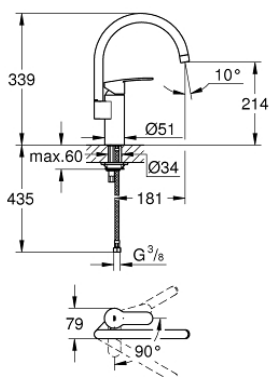

30 220 002 EUROSTYLE COSMOPOLITAN MITIGEUR MONOCOMMANDE EVIER

DESCRIPTION DU PRODUIT

- **Bec haut**
- Monotrou sur plage
- **GROHE StarLight** éclatant et durable
- Cartouche en céramique 35 mm C3 avec économie d'énergie ouverture dans l'axe en eau froide, butée Eco
- Bec tube pivotant
- Zone de rotation ajustable 0° / 150° / 360°
- Flexibles de raccordement souples, sertis d'usine
- Système de montage rapide