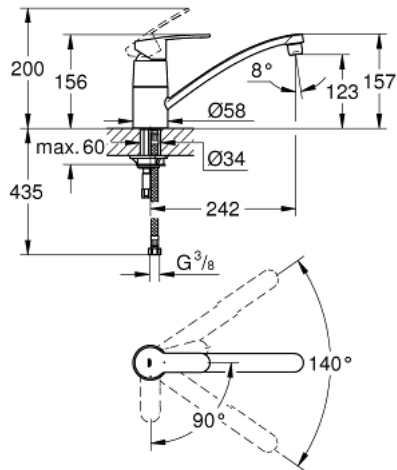

### DESCRIPTION DU PRODUIT

- **Bec bas**
- Monotrou sur plage
- **GROHE StarLight** éclatant et durable
- Cartouche en céramique 35 mm C3 avec économie d'énergie ouverture dans l'axe en eau froide, butée Eco
- Bec tube pivotant
- Zone de rotation 140°
- Flexibles de raccordement souples, sertis d'usine

### PIÈCES DÉTACHÉES

- 1: levier (N ° de commande 46849000)
- 2: capot (N ° de commande 46601000)
- 3: cartouche Qualitel F (N ° de commande 46824000)
- 4: jeu de joints (N ° de commande 46429K00)
- 5: mousseur (N ° de commande 13928000)
- 6: Bec Evier Eurosmart Eurostyle bas (N ° de commande 13205000)
- 7: bague filetée (N ° de commande 46249000)
- 8: clé de montage (N ° de commande 19017000)\*

### PIÈCES DÉTACHÉES

- 1: levier (N ° de commande 46752000)
  - 2: capot (N ° de commande 46243000)
  - 3: CARTOUCHE CERAMIQUE STANDARD DIA.46MM (N ° de commande 46048000)
  - 4: ECROU PRISONNIER 3/4 (N ° de commande 45044000)
  - 5: raccord excentré (N ° de commande 12662000)
  - 6: bec (N ° de commande 13007000)
  - 6.1: joint torique x 20 (N ° de commande 0128500M)
  - 6.2: rondelle d'arrêt X 5 pcs (N ° de commande 0485300M)
  - 6.3: mousseur (N ° de commande 06574000)
  - 7: prolongation 3/4" (N ° de commande 0713000M)\*
  - 8: clé spéciale (N ° de commande 19377000)\*
  - 9: adaptateur (N ° de commande 45562000)\*
- \*Accessoires spéciaux