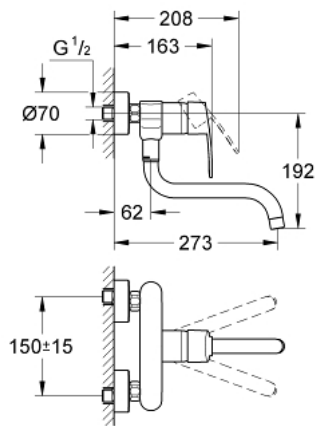

### PIÈCES DÉTACHÉES

- 1: levier (N ° de commande 46849000)
- 2: capot (N ° de commande 46601000)
- 3: cartouche Qualitel F (N ° de commande 46824000)
- 4: jeu de joints (N ° de commande 46429K00)
- 5: mousseur (N ° de commande 13928000)
- 6: Bec Evier Eurosmart Eurostyle bas (N ° de commande 13205000)
- 7: bague filetée (N ° de commande 46249000)
- 8: clé de montage (N ° de commande 19017000)\*

### PIÈCES DÉTACHÉES

- 1: levier (N ° de commande 46849000)
  - 2: capot (N ° de commande 46492000)
  - 3: anneau fileté (N ° de commande 46815000)
  - 4: cartouche Qualitel F (N ° de commande 46824000)
  - 5: bec (N ° de commande 13372000)
  - 5.1: joint torique x 20 (N ° de commande 0128500M)
  - 5.2: rondelle d'arrêt (N ° de commande 4826600M)
  - 5.3: mousseur (N ° de commande 06574000)
  - 6: bague filetée (N ° de commande 46249000)
  - 7: clé de montage (N ° de commande 19017000)\*
  - 8: clé à pipe (N ° de commande 19332000)\*
- \*Accessoires spéciaux

#### DESCRIPTION DU PRODUIT

- Montage mural apparent
- **GROHE StarLight** éclatant et durable
- **GROHE SilkMove** Cartouche en céramique 46 mm
- Bec tube pivotant
- Zone de rotation au choix : 0° / 150°
- Saillie 273 mm
- Raccords en S

### PIÈCES DÉTACHÉES

- 1: levier (N ° de commande 46752000)
  - 2: capot (N ° de commande 46243000)
  - 3: CARTOUCHE CERAMIQUE STANDARD DIA.46MM (N ° de commande 46048000)
  - 4: ECROU PRISONNIER 3/4 (N ° de commande 45044000)
  - 5: raccord excentré (N ° de commande 12662000)
  - 6: bec (N ° de commande 13007000)
  - 6.1: joint torique x 20 (N ° de commande 0128500M)
  - 6.2: rondelle d'arrêt X 5 pcs (N ° de commande 0485300M)
  - 6.3: mousseur (N ° de commande 06574000)
  - 7: prolongation 3/4" (N ° de commande 0713000M)\*
  - 8: clé spéciale (N ° de commande 19377000)\*
  - 9: adaptateur (N ° de commande 45562000)\*
- \*Accessoires spéciaux