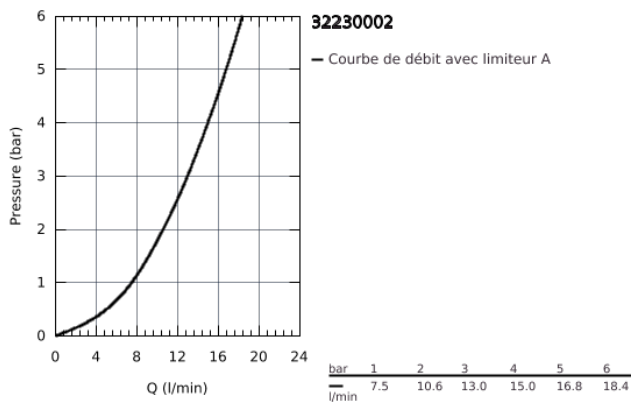

### DESCRIPTION DU PRODUIT

- **Bec bas**
- Monotrou sur plage
- **GROHE StarLight** éclatant et durable
- Cartouche en céramique 35 mm C3 avec économie d'énergie ouverture dans l'axe en eau froide, butée Eco
- Bec tube pivotant
- Zone de rotation 140°
- Flexibles de raccordement souples, sertis d'usine