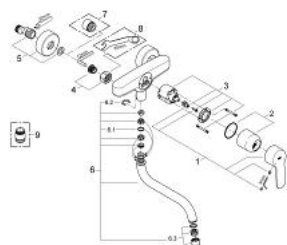

### PIÈCES DÉTACHÉES

- 1: levier (N ° de commande 46849000)
  - 2: capot (N ° de commande 46492000)
  - 3: anneau fileté (N ° de commande 46815000)
  - 4: cartouche Qualitel F (N ° de commande 46824000)
  - 5: bec (N ° de commande 13372000)
  - 5.1: joint torique x 20 (N ° de commande 0128500M)
  - 5.2: rondelle d'arrêt (N ° de commande 4826600M)
  - 5.3: mousseur (N ° de commande 06574000)
  - 6: bague filetée (N ° de commande 46249000)
  - 7: clé de montage (N ° de commande 19017000)\*
  - 8: clé à pipe (N ° de commande 19332000)\*
- \*Accessoires spéciaux

#### DESCRIPTION DU PRODUIT

- Montage mural apparent
- **GROHE StarLight** éclatant et durable
- **GROHE SilkMove** Cartouche en céramique 46 mm
- Bec tube pivotant
- Zone de rotation au choix : 0° / 150°
- Saillie 273 mm
- Raccords en S

### PIÈCES DÉTACHÉES

- 1: levier (N ° de commande 46752000)
  - 2: capot (N ° de commande 46243000)
  - 3: CARTOUCHE CERAMIQUE STANDARD DIA.46MM (N ° de commande 46048000)
  - 4: ECROU PRISONNIER 3/4 (N ° de commande 45044000)
  - 5: raccord excentré (N ° de commande 12662000)
  - 6: bec (N ° de commande 13007000)
  - 6.1: joint torique x 20 (N ° de commande 0128500M)
  - 6.2: rondelle d'arrêt X 5 pcs (N ° de commande 0485300M)
  - 6.3: mousseur (N ° de commande 06574000)
  - 7: prolongation 3/4" (N ° de commande 0713000M)\*
  - 8: clé spéciale (N ° de commande 19377000)\*
  - 9: adaptateur (N ° de commande 45562000)\*
- \*Accessoires spéciaux