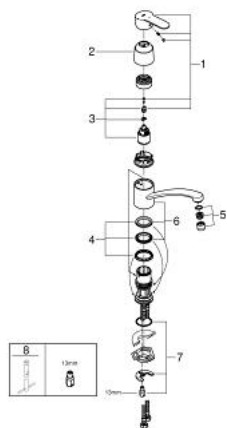

32 230 002 EUROSTYLE COSMOPOLITAN MITIGEUR MONOCOMMANDE EVIER

PIÈCES DÉTACHÉES

1. 1: levier (N ° de commande 46849000)
2. 2: capot (N ° de commande 46601000)
3. 3: cartouche Qualitel F (N ° de commande 46824000)
4. 4: jeu de joints (N ° de commande 46429K00)
5. 5: mousseur (N ° de commande 13928000)
6. 6: Bec Evier Eurosmart Eurostyle bas (N ° de commande 13205000)
7. 7: bague filetée (N ° de commande 46249000)
8. 8: clé de montage (N ° de commande 19017000)*

*Accessoires spéciaux