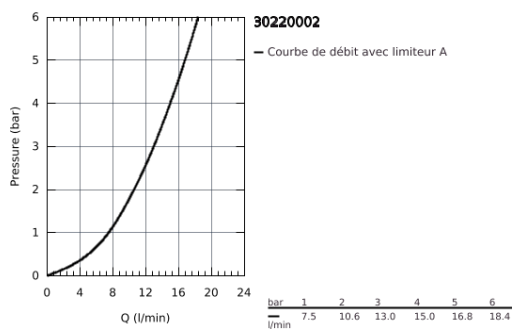

30 220 002 EUROSTYLE COSMOPOLITAN MITIGEUR MONOCOMMANDE EVIER

DESCRIPTION DU PRODUIT

- **Bec haut**
- Monotrou sur plage
- **GROHE StarLight** éclatant et durable
- Cartouche en céramique 35 mm C3 avec économie d'énergie ouverture dans l'axe en eau froide, butée Eco
- Bec tube pivotant
- Zone de rotation ajustable 0° / 150° / 360°
- Flexibles de raccordement souples, sertis d'usine
- Système de montage rapide