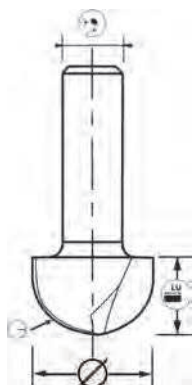

BOIS MASSIF

HM

EN847-1

DEF.420.68

MÈCHE À GORGE

- Profilage en gorge dans le bois.

BOIS

					REF	
6	6	13	2	3,00	4206.703.00	3510784206712
10	6	7	2	5,00	4206.705.00	3510784206736
12	6	10	2	6,00	4206.706.00	3510784206743
16	6	10	2	8,00	4206.708.00	3510784206750
20	6	12	2	10,00	4206.710.00	3510784206767
3,2	8	10	2	1,60	4208.716.00	3510784208778
6	8	13	2	3,00	4208.703.00	3510784208716
10	8	7	2	5,00	4208.705.00	3510784208730
12	8	10	2	6,00	4208.706.00	3510784208747
16	8	10	2	8,00	4208.708.00	3510784208754
20	8	12	2	10,00	4208.710.00	3510784208761