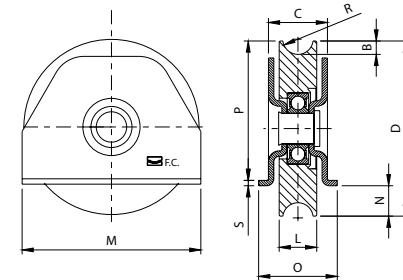

330 W

Galet avec platine extérieure, gorge V

1 CUSCINETTO
1 BEARING

CODE	ART.	B	C	D	L	M	N	O	P	S	Portata ruota-Kg Capacity wheel-Kg	Box info Kg
11510510 001	330V-60	7	24	∅ 60	16,5	62	10	34	47,5	2,5	100	4,00
11510515 001	330V-70	7	29	∅ 68	20	70	10,5	40	54,5	3	170	3,40
11510520 001	330V-80	7	29	∅ 78	20	80	15,5	40	59,5	3	180	4,40
11510530 001	330V-90	7,5	32	∅ 88	21	90	17,5	43	67,5	3	190	6,50
11510540 001	330V-100	7,5	33	∅ 98	21	100	20	44	75	3	200	7,90
11510550 001	330V-120	9	33	∅ 117	25	120	19,5	44	94,5	3	220	3,90
11510560 001	330V-140	9	33	∅ 137	25	140	23	48	111	3	240	6,10

Finishing: Zincato / Galvanized

Categoria commerciale: 1M

Peso uniformemente distribuito
Equally distributed weight

Mounting instructions art. 330V

332 W

Galet avec platine extérieure, gorge demi-ronde

1 CUSCINETTO
1 BEARING

CODE	ART.	B	C	D	L	M	N	O	P	R	S	Portata ruota-Kg Capacity wheel-Kg	Box info Kg	
11511010 001	332-60	4	24	∅ 60	16,5	62	10	34	47,5	4,5	2,5	-	100	4,00
11511015 001	332-70	7,5	29	∅ 68	20	70	10,5	40	54,5	8,5	3	∅ 15 ∅ 15	170	3,30
11511020 001	332-80	7,5	29	∅ 78	20	80	15,5	40	59,5	8,5	3	∅ 15 ∅ 15	180	4,10
												∅ 19 ∅ 19	180	4,10
11511030 001	332-90	7,5	32	∅ 88	21	90	17,5	43	67,5	8,5	3	∅ 15 ∅ 15	190	5,70
												∅ 19 ∅ 19	190	5,70
11511040 001	332-100	7,5	32	∅ 98	21	100	20	44	75	8,5	3	∅ 15 ∅ 15	200	7,40
												∅ 19 ∅ 19	200	7,60
11511050 001	332-120	9,5	33	∅ 117	25	120	19,5	44	94,5	10,5	3	∅ 19 ∅ 19	220	4,00
11511060 001	332-140	9,5	33	∅ 137	25	140	23	48	111	10,5	3	∅ 19 ∅ 19	240	5,70

Finishing: Zincato / Galvanized

Categoria commerciale: 1M

Peso uniformemente distribuito
Equally distributed weight