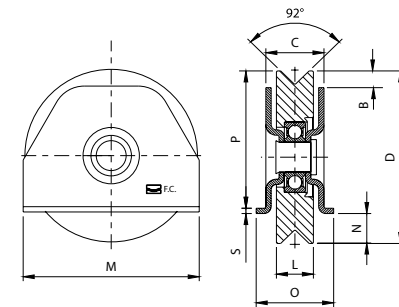

CODE	ART.	B	C	D	L	M	N	O	P	S	Portata ruota-Kg Capacity wheel-Kg	Box info Kg
11510510 001	330V-60	7	24	∅ 60	16,5	62	10	34	47,5	2,5	100	4,00
11510515 001	330V-70	7	29	∅ 68	20	70	10,5	40	54,5	3	170	3,40
11510520 001	330V-80	7	29	∅ 78	20	80	15,5	40	59,5	3	180	4,40
11510530 001	330V-90	7,5	32	∅ 88	21	90	17,5	43	67,5	3	190	6,50
11510540 001	330V-100	7,5	33	∅ 98	21	100	20	44	75	3	200	7,90
11510550 001	330V-120	9	33	∅ 117	25	120	19,5	44	94,5	3	220	3,90
11510560 001	330V-140	9	33	∅ 137	25	140	23	48	111	3	240	6,10

Finishing: Zincato / Galvanized

Categoria commerciale: 1M