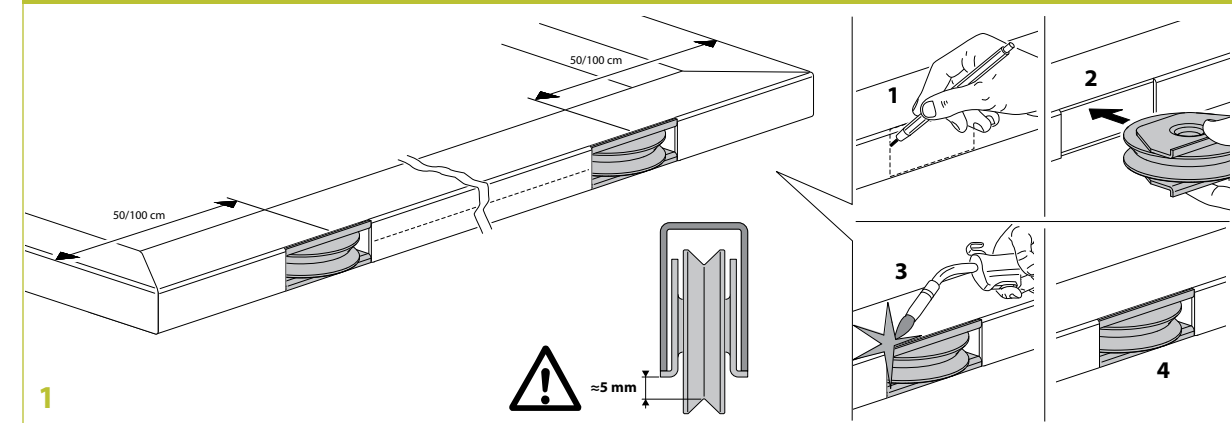

# 330 W

Galet avec platine extérieure, gorge V

1 CUSCINETTO  
1 BEARING

CODE	ART.	B	C	D	L	M	N	O	P	S	Portata ruota-Kg Capacity wheel-Kg	Box info Kg
11510510 001	330V-60	7	24	∅ 60	16,5	62	10	34	47,5	2,5	100	4,00
11510515 001	330V-70	7	29	∅ 68	20	70	10,5	40	54,5	3	170	3,40
11510520 001	330V-80	7	29	∅ 78	20	80	15,5	40	59,5	3	180	4,40
11510530 001	330V-90	7,5	32	∅ 88	21	90	17,5	43	67,5	3	190	6,50
11510540 001	330V-100	7,5	33	∅ 98	21	100	20	44	75	3	200	7,90
11510550 001	330V-120	9	33	∅ 117	25	120	19,5	44	94,5	3	220	3,90
11510560 001	330V-140	9	33	∅ 137	25	140	23	48	111	3	240	6,10

Finishing: Zincato / Galvanized

Categoria commerciale: 1M

Peso uniformemente distribuito  
Equally distributed weight

# 332 W

Galet avec platine extérieure, gorge demi-ronde

1 CUSCINETTO  
1 BEARING

CODE	ART.	B	C	D	L	M	N	O	P	R	S	Portata ruota-Kg Capacity wheel-Kg	Box info Kg	
11511010 001	332-60	4	24	∅ 60	16,5	62	10	34	47,5	4,5	2,5	-	100	4,00
11511015 001	332-70	7,5	29	∅ 68	20	70	10,5	40	54,5	8,5	3	∅ 15 ∅ 15	170	3,30
11511020 001	332-80	7,5	29	∅ 78	20	80	15,5	40	59,5	8,5	3	∅ 15 ∅ 15	180	4,10
												∅ 19 ∅ 19	180	4,10
11511030 001	332-90	7,5	32	∅ 88	21	90	17,5	43	67,5	8,5	3	∅ 15 ∅ 15	190	5,70
												∅ 19 ∅ 19	190	5,70
11511040 001	332-100	7,5	32	∅ 98	21	100	20	44	75	8,5	3	∅ 15 ∅ 15	200	7,40
												∅ 19 ∅ 19	200	7,60
11511050 001	332-120	9,5	33	∅ 117	25	120	19,5	44	94,5	10,5	3	∅ 19 ∅ 19	220	4,00
11511060 001	332-140	9,5	33	∅ 137	25	140	23	48	111	10,5	3	∅ 19 ∅ 19	240	5,70