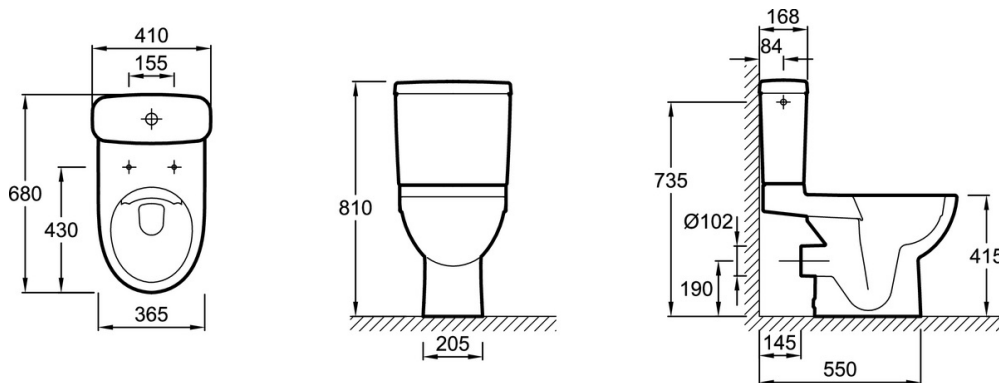

### Caractéristiques techniques

- **DIMENSIONS :** 67 x 36,50 cm
- **MATÉRIAU :** Céramique
- **NORMES ET RÉGLEMENTATIONS :** NF
- **ÉVACUATION :** Sortie horizontale
- **MATÉRIAU DE L'ABATTANT :** Thermodur
- **HAUTEUR :** Confort
- **ALIMENTATION :** Latérale
- **CHARNIÈRES :** Métal
- **GARANTIE DE L'ABATTANT :** 2 ans
- **FIXATION DE LA CUVETTE :** Non fourni
- **POIDS :** 23,5 kg
- **TYPE D'INSTALLATION :** Au sol
- **LONGUEUR/PROFONDEUR :** Standard
- **FORME :** Arrondie
- **CONSOMMATION D'EAU :** Standard 3/6 L
- **TYPE DE BRIDE :** Sans bride
- **TYPE D'ABATTANT :** Standard
- **GARANTIE DE LA CÉRAMIQUE :** 10 ans
- **CONDITIONNEMENT :** 1 colis
- **ROBINET FLOTTEUR SILENCIEUX :** Oui

### Dessin technique

Descriptif CCTP : Pack WC au sol SANS BRIDE, sortie horizontale 67 x 36,5 cm. E22769. Collection : ODÉON UP. DIMENSIONS : 67 x 36,50 cm. POIDS : 23,5 kg. MATÉRIAU : Céramique. TYPE D'INSTALLATION : Au sol. NORMES ET RÉGLEMENTATIONS : NF. LONGUEUR/PROFONDEUR : Standard. ÉVACUATION : Sortie horizontale. FORME : Arrondie. MATÉRIAU DE L'ABATTANT : Thermodur. CONSOMMATION D'EAU : Standard 3/6 L. HAUTEUR : Confort. TYPE DE BRIDE : Sans bride. ALIMENTATION : Latérale. TYPE D'ABATTANT : Standard. CHARNIÈRES : Métal. GARANTIE DE LA CÉRAMIQUE : 10 ans. GARANTIE DE L'ABATTANT : 2 ans. CONDITIONNEMENT : 1 colis. FIXATION DE LA CUVETTE : Non fourni. ROBINET FLOTTEUR SILENCIEUX : Oui.