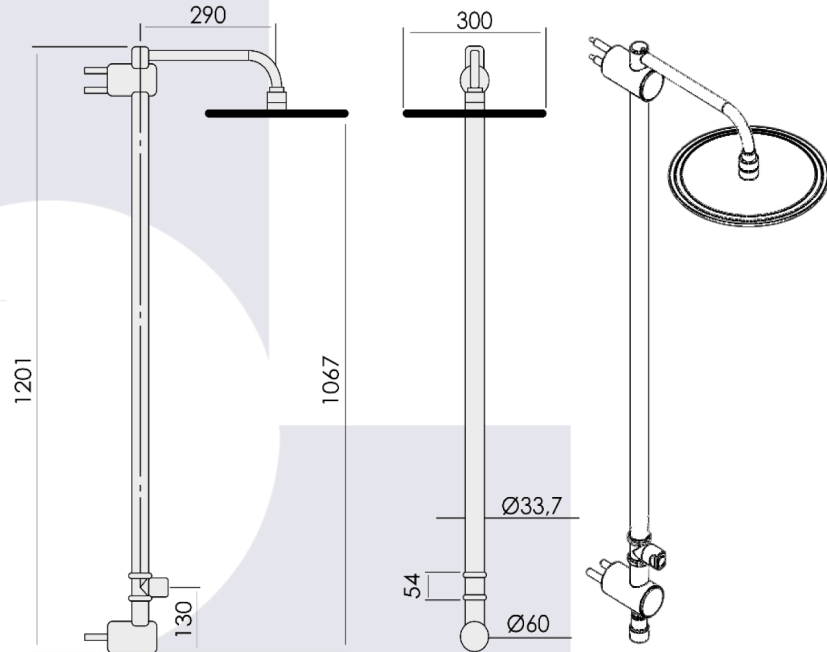

Colonne de piscine Prima Murale

1. Description

Colonne de piscine Prima Murale pour extérieur en acier **INOX 316L** avec alimentation de l'eau par le mur avec robinet équipé d'une tête céramique ½ tour. Ensemble de douche complète avec : Kit de fixation au mur pour la connexion de l'eau – Pomme de douche Ø300 ronde, ou 300x300 carrée (au choix). L'alimentation en eau se fait par un raccord rapide en laiton permettant l'utilisation de la douche par un tuyau d'arrosage standard.

2. Caractéristiques

- Corps
- Croisillon
- Finition
- Pression de service
- Pression minimal
- Pression maximal
- Débit d'eau minimum
- Débit d'eau sous 3 bars
- Certification

INOX 316L
INOX 316L
 Poli Chromée
 3 bars
 1 Bar
 5 Bars
 9L/Minute
 15.6L/Minute
 ACS

Référence	Hauteur totale (mm)	Hauteur du robinet (mm)	Hauteur sous diffuseur (mm)	Type de diffuseur	Taille diffuseur (mm)	Diamètre du corps (mm)	Masse (gr)
111305	1201	130	1067	Ronde	Ø300	33.7	6500
111306	1201	130	1067	Carrée	300X300	33.7	6500