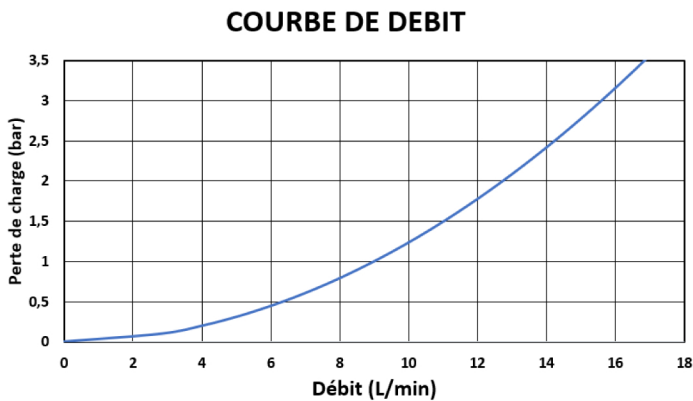

Colonne de piscine Prima Murale

1. Description

Colonne de piscine Prima Murale pour extérieur en acier **INOX 316L** avec alimentation de l'eau par le mur avec robinet équipé d'une tête céramique ½ tour. Ensemble de douche complète avec : Kit de fixation au mur pour la connexion de l'eau – Pomme de douche Ø300 ronde, ou 300x300 carrée (au choix). L'alimentation en eau se fait par un raccord rapide en laiton permettant l'utilisation de la douche par un tuyau d'arrosage standard.

2. Caractéristiques

- Corps
- Croisillon
- Finition
- Pression de service
- Pression minimal
- Pression maximal
- Débit d'eau minimum
- Débit d'eau sous 3 bars
- Certification

INOX 316L
INOX 316L
 Poli Chromée
 3 bars
 1 Bar
 5 Bars
 9L/Minute
 15.6L/Minute
 ACS

Référence	Hauteur totale (mm)	Hauteur du robinet (mm)	Hauteur sous diffuseur (mm)	Type de diffuseur	Taille diffuseur (mm)	Diamètre du corps (mm)	Masse (gr)
111305	1201	130	1067	Ronde	Ø300	33.7	6500
111306	1201	130	1067	Carrée	300X300	33.7	6500