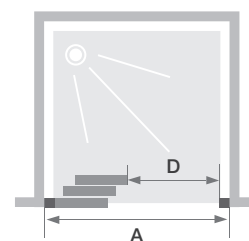

Paroi avec 3 volets coulissants

En niche

En angle
(avec 1 paroi fixe)

Verre
5 mm

Supra 3V - profilé blanc - verre transparent

CARACTÉRISTIQUES

- 2 finitions de profilé au choix : blanc ou chromé
- Verre transparent
- Gain de temps au montage : pré-assemblage des joints et de l'aimant de porte
- Montage en angle avec la paroi Supra Fixe

Dimensions en cm		Taille 80	Taille 90	Taille 100	Taille 120	Taille 140
Largeur (mini/maxi)	A	75/80	85/90	95/100	115/120	135/140
Passage	D	39	45	52	65	79
Hauteur totale		190	190	190	190	190
Épaisseur du profilé vertical		4,4	4,4	4,4	4,4	4,4
Épaisseur du profilé horizontal		1,9	1,9	1,9	1,9	1,9
Réglage du faux-aplomb (de chaque côté)		2,5	2,5	2,5	2,5	2,5

Ouverture des deux côtés

	Profilé blanc	Profilé chromé
	Verre transparent	Verre transparent
80 cm	PA1550BTN	PA1550CTN
90 cm	PA1551BTN	PA1551CTN
100 cm	PA1552BTN	PA1552CTN
120 cm	PA1553BTN	PA1553CTN
140 cm	PA1554BTN	PA1554CTN