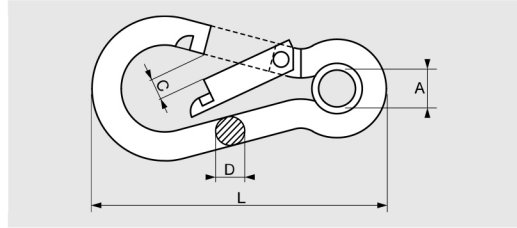

Inox A4

64913

MOUSQUETON A ŒIL

SPRING HOOK WITH EYELET

KARABINERHAKEN MIT KAUSCHE

MOSQUETON CON OJILLO

D	Code	L	A	C	CT	CR	Cond.	Sur-cond.	kg/100
4	649134	40	4,5	5,5	30	120	10	380	0,900
5	649135	50	6	6,5	50	200	5	500	1,700
6	649136	60	7	7,5	70	280	5	500	2,900
7	649137	70	9	8	90	360	5	190	4,500
8	649138	80	10	9	125	500	5	190	6,800
10	6491310	100	13	12	180	720	5	90	13,200
11	6491311	120	14,5	16	200	800	1	100	19,200
12	6491312	140	18	19	220	880	1	100	27,000
13	6491313	160	20	25	250	1000	1	100	36,000