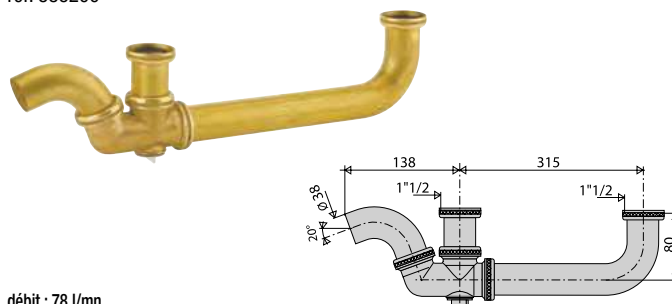

Vidage évier

Tés de raccordement métal

2 CUVES

réf. 380100

débit : 93 l/mn

réf. 385200

débit : 78 l/mn

désignation	référence	couleur	emb.
entraxe réglable maxi 260 mm	380100 009 00	laiton	boîte
entraxe réglable maxi 315 mm - sortie à souder ø38	385200 009 00	laiton	boîte