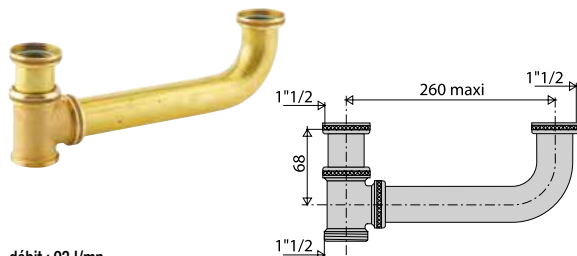

Vidage évier

Tés de raccordement métal

2 CUVES

réf. 380100

débit : 93 l/mn

réf. 385200

débit : 78 l/mn

désignation	référence	couleur	emb.
entraxe réglable maxi 260 mm	380100 009 00	laiton	boîte
entraxe réglable maxi 315 mm - sortie à souder ø38	385200 009 00	laiton	boîte