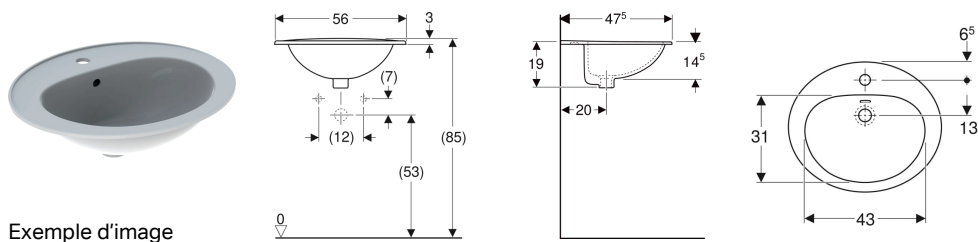

Vasque à encastrer Geberit Bastia avec plage de robinetterie

Utilisation

- Pour montage dans des plans par le dessus

Caractéristiques techniques

Matériau | Céramique sanitaire

N° de réf.	Couleur / surface	Trou de robinetterie	Trop-plein	B	H	T
00160000000	blanc	Au centre	Visible	56 cm	19 cm	47.5 cm
00160020000	blanc	Au centre	Sans	56 cm	19 cm	47.5 cm
00160030000	blanc	Sans	Sans	56 cm	19 cm	47.5 cm

Accessoires

- Siphon à tube plongeur Geberit pour lavabo, sortie horizontale