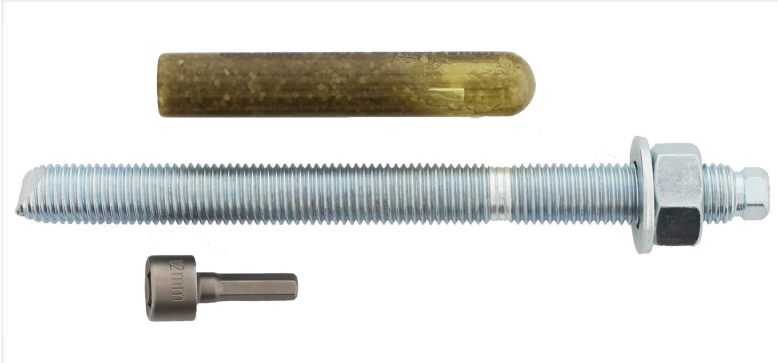

COFFRET CAPSULE MAXIMA+

DESCRIPTION PRODUIT

- Système de scellement vinylester en ampoules prédosées - Spécial tiges filetées

LE PLUS PRODUIT

Installation très rapide en une seule fois, système complet facile à utiliser

AVANTAGES

- Agrément ETE pour le béton non fissuré de M8 à M30
- Système sans pistolet d'injection pour une installation facile et rapide
- Sans déchets, aucune perte de produit
- Dose individuelle, vous achetez ce dont vous avez besoin
- Le système de capsule facilite l'installation au plafond
- Parfait pour l'installation dans les milieux humides
- Durée de vie : 18 mois

AGRÉMENTS

APPLICATIONS

- Cheville pour installation de structure métallique
- Barrières de sécurité
- Balustrades
- Mur-rideau
- Garde-corps
- Ligne de production haut de gamme
- Installation de machines outils
- Rack de stockage
- Barrières de stades
- Panneaux de signalisation routière
- Applications en plafond