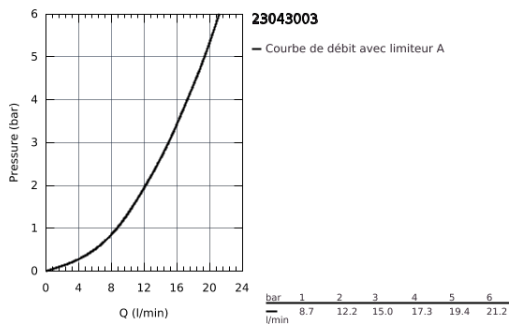

23 043 003 **EUROSTYLE COSMOPOLITAN MITIGEUR MONOCOMMANDE LAVABO**
TAILLE L

DESCRIPTION DU PRODUIT

- Monotrou sur plage
- Levier de commande métallique
- Fixation de poignée invisible
- **GROHE SilkMove** Cartouche en céramique 35 mm
- Limiteur de débit ajustable
- **GROHE StarLight** Chrome éclatant et durable
- **GROHE Zero conduit d'eau isolé; sans plomb ni nickel**
- **GROHE FastFixation** installation rapide
- Mousseur
- Bec tube pivotant
- Avec butée économique 1/2 débit
- Tirette et garniture de vidage 1-1/4"
- Flexibles de raccordement souples, sertis d'usine

23 043 003 EUROSTYLE COSMOPOLITAN MITIGEUR MONOCOMMANDE LAVABO TAILLE L

PIÈCES DÉTACHÉES

- 1: Levier (N ° de commande 46750000)
 - 2: Cartouche (N ° de commande 46374000)
 - 3: Mousseur (N ° de commande 48418000)
 - 4: Clip de sureté (N ° de commande 48420000)
 - 5: Joint torique 13,5 x 2,75 (N ° de commande 0128500M)
 - 6: Tirette de vidage (N ° de commande 46739000)
 - 7: Fixation M26x1,5 (N ° de commande 46671000)
 - 8: Garniture de vidage 1 1/4" (N ° de commande 28910000)
 - 8.1: Vidage (N ° de commande 07182000)
 - 8.2: Tige et rotule de vidage (N ° de commande 07052000)
 - 9: Clé (N ° de commande 19332000)*
 - 10: Clé à tube SW 46 mm de 400 mm (N ° de commande 19017000)*
 - 11: Tige et rotule de vidage (N ° de commande 07341000)*
- *Accessoires spéciaux