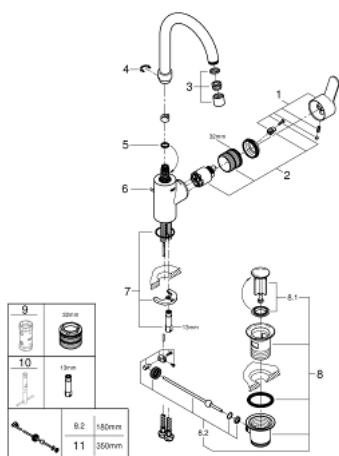

23 043 003 **EUROSTYLE COSMOPOLITAN MITIGEUR MONOCOMMANDE LAVABO**
TAILLE L

DESCRIPTION DU PRODUIT

- Monotrou sur plage
- Levier de commande métallique
- Fixation de poignée invisible
- **GROHE SilkMove** Cartouche en céramique 35 mm
- Limiteur de débit ajustable
- **GROHE StarLight** Chrome éclatant et durable
- **GROHE Zero conduit d'eau isolé; sans plomb ni nickel**
- **GROHE FastFixation** installation rapide
- Mousseur
- Bec tube pivotant
- Avec butée économique 1/2 débit
- Tirette et garniture de vidage 1-1/4"
- Flexibles de raccordement souples, sertis d'usine

23 043 003 EUROSTYLE COSMOPOLITAN MITIGEUR MONOCOMMANDE LAVABO TAILLE L

PIÈCES DÉTACHÉES

- 1: Levier (N ° de commande 46750000)
 - 2: Cartouche (N ° de commande 46374000)
 - 3: Mousseur (N ° de commande 48418000)
 - 4: Clip de sureté (N ° de commande 48420000)
 - 5: Joint torique 13,5 x 2,75 (N ° de commande 0128500M)
 - 6: Tirette de vidage (N ° de commande 46739000)
 - 7: Fixation M26x1,5 (N ° de commande 46671000)
 - 8: Garniture de vidage 1 1/4" (N ° de commande 28910000)
 - 8.1: Vidage (N ° de commande 07182000)
 - 8.2: Tige et rotule de vidage (N ° de commande 07052000)
 - 9: Clé (N ° de commande 19332000)*
 - 10: Clé à tube SW 46 mm de 400 mm (N ° de commande 19017000)*
 - 11: Tige et rotule de vidage (N ° de commande 07341000)*
- *Accessoires spéciaux