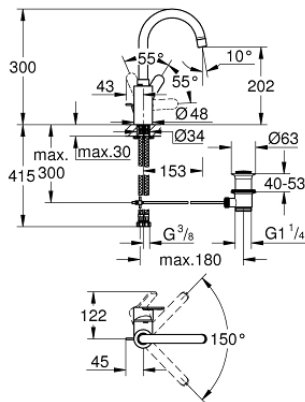

23 043 003 **EUROSTYLE COSMOPOLITAN MITIGEUR MONOCOMMANDE LAVABO**
TAILLE L

DESCRIPTION DU PRODUIT

- Monotrou sur plage
- Levier de commande métallique
- Fixation de poignée invisible
- **GROHE SilkMove** Cartouche en céramique 35 mm
- Limiteur de débit ajustable
- **GROHE StarLight** Chrome éclatant et durable
- **GROHE Zero conduit d'eau isolé; sans plomb ni nickel**
- **GROHE FastFixation** installation rapide
- Mousseur
- Bec tube pivotant
- Avec butée économique 1/2 débit
- Tirette et garniture de vidage 1-1/4"
- Flexibles de raccordement souples, sertis d'usine

23 043 003 EUROSTYLE COSMOPOLITAN MITIGEUR MONOCOMMANDE LAVABO TAILLE L

PIÈCES DÉTACHÉES

- 1: Levier (N ° de commande 46750000)
 - 2: Cartouche (N ° de commande 46374000)
 - 3: Mousseur (N ° de commande 48418000)
 - 4: Clip de sureté (N ° de commande 48420000)
 - 5: Joint torique 13,5 x 2,75 (N ° de commande 0128500M)
 - 6: Tirette de vidage (N ° de commande 46739000)
 - 7: Fixation M26x1,5 (N ° de commande 46671000)
 - 8: Garniture de vidage 1 1/4" (N ° de commande 28910000)
 - 8.1: Vidage (N ° de commande 07182000)
 - 8.2: Tige et rotule de vidage (N ° de commande 07052000)
 - 9: Clé (N ° de commande 19332000)*
 - 10: Clé à tube SW 46 mm de 400 mm (N ° de commande 19017000)*
 - 11: Tige et rotule de vidage (N ° de commande 07341000)*
- *Accessoires spéciaux