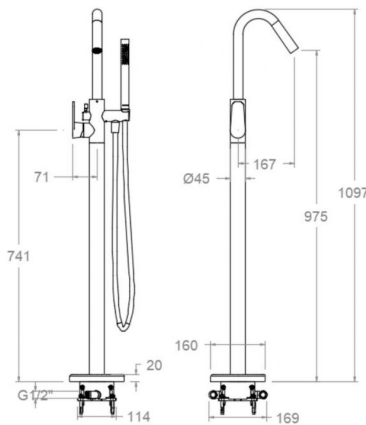

Composition et pièces de rechange

- Manette: 3600-35NM (36Z303038)
- Écrou de fixation cartouche: COMC04NM (AAZ305785)
- Cartouche: 35001-2 (AAZ305771)
- Croisillon distributeur: VDMC01NM (AAZ305818)
- Distributeur: DIMC01 (AAZ305815)
- Base: BEMC03NM (AAZ305801)
- Corp encastré: TECNOBOX02 (AAZ305292)
- Bec: C8503RNM (AAZ305763)
- Raccord rigide pour bec: CRMC03 (AAZ305790)
- Douchette à main: 3714NM (99Z302151)
- Flexible de douche: 2475CNM (99Z302133)
- Support de douche: SDMC01NM (AAZ305826)