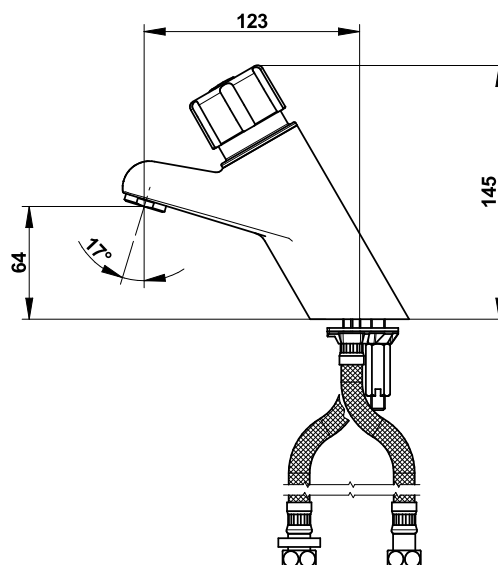

**Gamme :** Robinet mitigeur temporisé pour lavabo

**Réf :** 28617 - PRESTO 4000 S sur plaque

**> Pression d'utilisation recommandée :**

- 1 à 5 bars

**> Débit :**

- 3 l/mn avec limiteur de débit intégré
- Dispositif anti-coup de bélier
- Brise-jet : anti-vandalisme et anti-bouchage

**> Durée d'écoulement :**

- 15 secondes  $\pm$  5 secondes

**> Alimentation hydraulique :**

- G 3/8" (12x17)

**> Matière et couleur de finition :**

- Bouton-poussoir en laiton chromé

**> Résistance thermique :**

- Ce robinet résiste à une température de 75°C durant 30 minutes dans le cadre de chocs thermiques

**> Sécurité :**

- Limitation de la température maximale par butée ajustable
- Système S® interdisant le blocage en écoulement continu

**> Livré avec :**

- 2 Joints filtre
- 2 Flexibles PEX avec clapets anti-retour NF et écrous tournants
- 1 Bride de fixation
- 1 Joint de bride
- 1 Ecran de fixation

**> Normes / Agréments :**

- Résistance au brouillard salin 200 H conformément à la norme NF ISO 9227 essai DSS
- Corps en laiton chromé conforme aux normes NF EN1982, EN12164, EN 12165