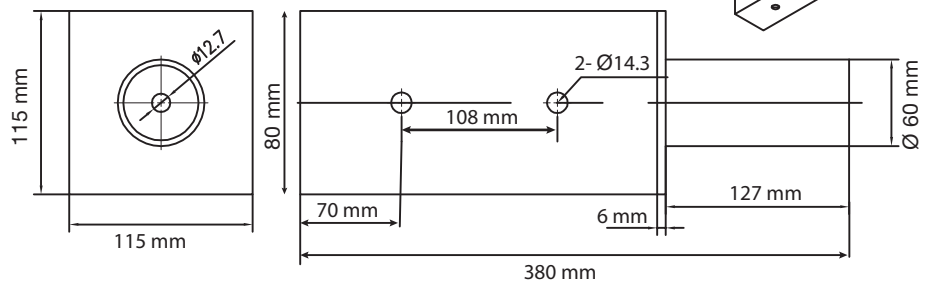

SUPPORT MURAL TETE DE LAMPADAIRE 500x A1-A2-A3 COMPATIBLE TETE DE LAMPADAIRE 9001-9002-9003-9004-9005-9006

REF : 904041-904042-904043

Ref. 904041

Ref. 904042

Ref. 904043

Ref. 904041

Produit : Support mural tête de lampadaire A1*
Compatible avec fixation orientable street light
Finition : Gris Anthracite
Dimensions (L x l x H): 380 x 115 x 115 mm
Emballage : Boite
EAN : 3701124418760
Poids Net : 3,333 kg
*Vis de fixation non fournies

Dimensions

Ref. 904042

Produit : Support mural tête de lampadaire A2*
Compatible avec fixation orientable street light
Finition : Gris anthracite
Dimensions (L x l x H): 380 x 115 x 115 mm
Emballage : Boite
EAN : 3701124418777
Poids Net : 4,175 kg
*Vis de fixation non fournies

Dimensions

Ref. 904043

Produit : Support mural tête de lampadaire A3*
Compatible avec fixation orientable street light
Finition : Gris anthracite
Dimensions (L x l x H): 380 x 132 x 132 mm
Emballage : Boite
EAN : 3701124418791
Poids Net : 5,066 kg
*Vis de fixation non fournies