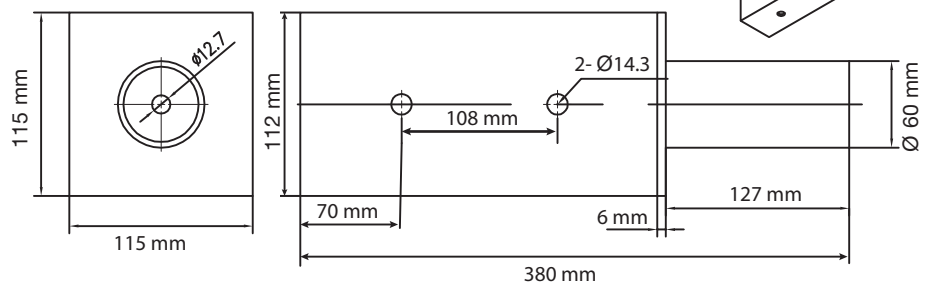

SUPPORT MURAL TETE DE LAMPADAIRE 500x A1-A2-A3 COMPATIBLE TETE DE LAMPADAIRE 9001-9002-9003-9004-9005-9006

REF : 904041-904042-904043

Ref. 904041

Ref. 904042

Ref. 904043

Ref. 904041

Produit : Support mural tête de lampadaire A1*
Compatible avec fixation orientable street light
Finition : Gris Anthracite
Dimensions (L x l x H): 380 x 115 x 115 mm
Emballage : Boite
EAN : 3701124418760
Poids Net : 3,333 kg
*Vis de fixation non fournies

Dimensions

Ref. 904042

Produit : Support mural tête de lampadaire A2*
Compatible avec fixation orientable street light
Finition : Gris anthracite
Dimensions (L x l x H): 380 x 115 x 115 mm
Emballage : Boite
EAN : 3701124418777
Poids Net : 4,175 kg
*Vis de fixation non fournies

Dimensions

Ref. 904043

Produit : Support mural tête de lampadaire A3*
Compatible avec fixation orientable street light
Finition : Gris anthracite
Dimensions (L x l x H): 380 x 132 x 132 mm
Emballage : Boite
EAN : 3701124418791
Poids Net : 5,066 kg
*Vis de fixation non fournies