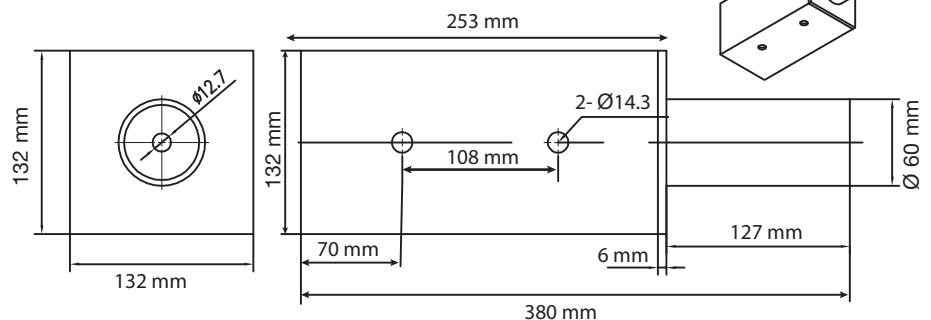

Dimensions

Paramètres Matériaux utilisés : Acier

Les produits présentés dans les documents, offres commerciales, catalogues ou fiches techniques sont soumis à modification sans préavis.
Les caractéristiques ne deviennent contractuelles qu'après accord écrit de la direction de MIIDEX LIGHTING.