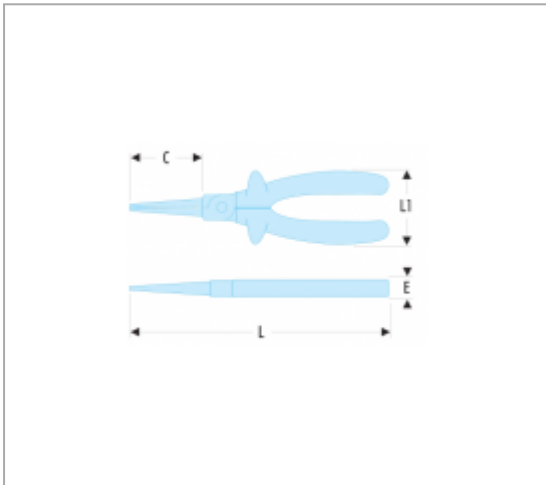

PINCE À BECS RONDS ISOLÉE 1000 VOLTS SÉRIE VSE

Description :

- Modèle à becs longs, effilés, striés pour la confection des coudes ou cosses pour tous les types de fils.
- Isolation avec code couleur "sécurité".
- Présentation : tête brunie.

Références :

	A [MM]	B [MM]	C [MM]	E [MM]	H [MM]	L [MM]	L1 [MM]	[G]
189.17AVSE	45	45	45	33	33	170	60	175