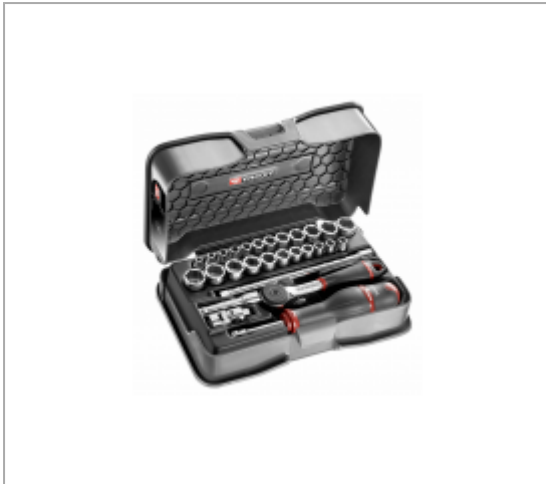

R.420AMU | COFFRET DOUILLES 1/4" 6 PANS MÉTRIQUES ET POUCES - 28 PIÈCES - R.161B

Description :

Contient :

- 1 x cliquet 1/4" étanche hautes performances : R.161B.
- 12 x douilles 1/4" 6 pans métriques : R. 3,2 - 4 - 5 - 5,5 - 6 - 7 - 8 - 9 - 10 - 11 - 12 - 13 mm.
- 11 x douilles 1/4" 6 pans en pouces : R. 3/16' - 7/32' - 1/4' - 9/32' - 5/16' - 11/32' - 3/8' - 13/32' - 7/16' - 1/2' - 9/16'.
- 2 x rallonges 1/4" : L 55 mm (R.209) - L 150 mm (R.215).
- 1 x cardan 1/4" : R.240A.
- 1 x poignée tournevis 1/4" : R.236A.
- Livré avec une planche de pictogrammes pour personnaliser votre coffret.
- Coffret vide : BP.MBOXS.
- Plateau thermoformé S (188 x 105 mm) : PL.S16.