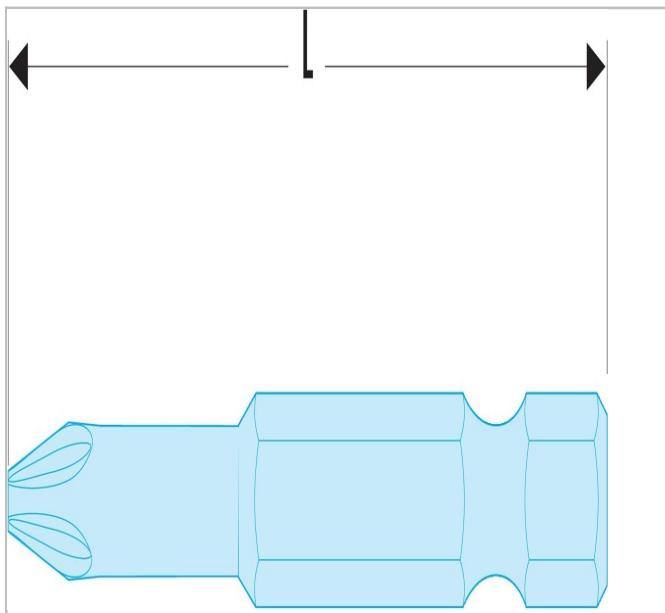

## EP.6 - Embouts standards série 6 pour vis cruciformes Phillips®

### Description :

- Entraînement 1/4" - 6,35 mm à gorge.

## Informations:

	longueur [mm]	Phillips Pointe Nombre [""]	Poids [g]
EP.661	70.0	PH1	12.0
EP.662	70.0	PH2	14.0
EP.663	70.0	PH3	15.0
EP.691	90.0	PH1	16.0
EP.692	90.0	PH2	18.0